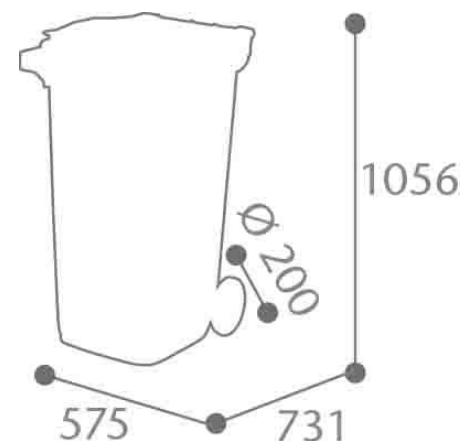

Garantie :

Dimensions :

Sans emballage:

- Poids: 15.50kg
- Volume: 0.448m³
- Dim. (L*I*H) : 731*575*1056

Avec emballage:

- Poids: 15.50kg
- Volume: 0.448m³
- Dim(L*I*H) : 735*570*1070

Nomenclature douanière : 39 25 10 00

Palettisation :

Quantité	8
Hauteur (en m)	1.92
Nombre produit/couche	1
Nombre de couches/palette	8
Format palette (en mm)	800/600
Poids (en kg)	134

Couleur : Gris/Gris