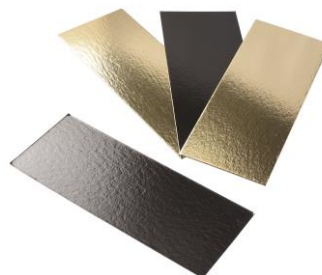

### Matériau(x) :

Carton

### Coloris :

Noire et Or

### Description :

SEMELLE À BÛCHE  
ET CAKE UNIE Bords droits. Double face : or et noir.  
Carton 1 100 gr. RÉVERSIBLE NOIR/OR