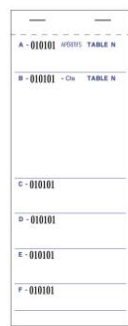

BLOC BRASS.DUPLI 95X260 AUTO 160565

FICHE TECHNIQUE

Matériau(x) :

Papier

Dimensions :

x L 95mm x Lg 260mm

Coloris :

Blanc

Description :

BLOCS RESTAURATION AUTOCOPIANTS

LOGISTIQUES

UV

Poids net unitaire (kg) :	0,155	Pièces par paquet :	10	
Poids Brut unitaire (kg):	0,155	Paquets par carton :	5	
Dimensions (cm)	Hauteur	Largeur	Longueur	Volume (dm3)
	1	9,5	26	0,24
Gencod :		Pays d'origine:	FRANCE	
Code douane :	48201030			