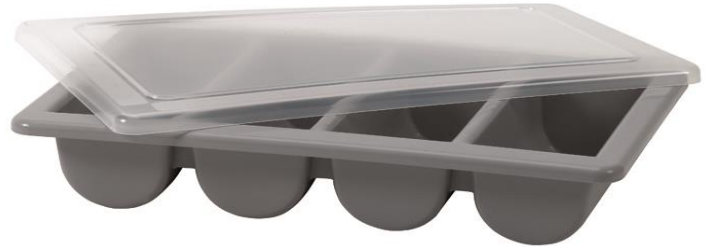

# RAMASSE COUVERTS GRIS GN1/1

### FICHE TECHNIQUE

**Matériau(x) :**

Plastique

**Dimensions en mm :**

L 530 x lg 325 x H 100

**Coloris :**

Noir

**Description :**

RAMASSE-COUVERTS  
GN 1/1  
En plastique. 4 cases.