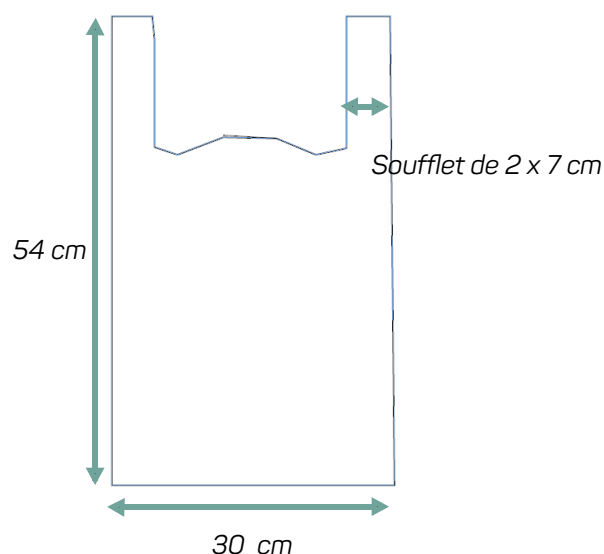

## FICHE TECHNIQUE

poly.green®

SACS BRETELLE BD BLANC 30 + 14 x 54 LIASSE 50 CC 500

## Descriptif

*Ce sac est conforme au décret n°2016-379 du 30 mars 2016 relatif aux modalités de mise en oeuvre de la limitation des sacs en matières plastiques à usage unique.*

Matière	Polyéthylène basse densité
Couleur	BLANC
Epaisseur	50µ
Poids unitaire en grammes	19,02 gr