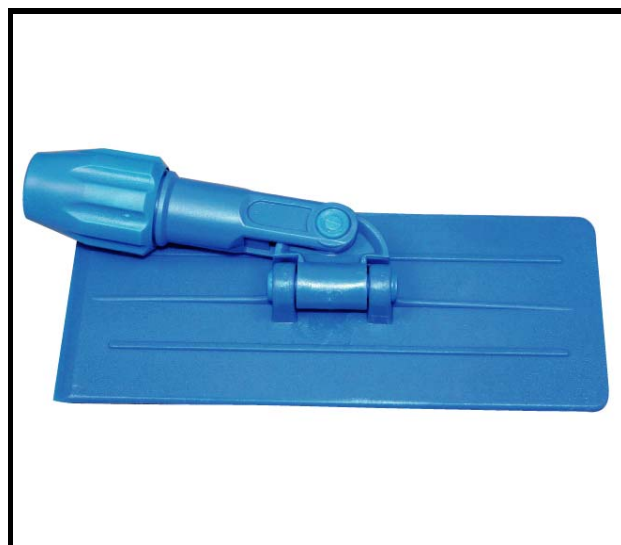

azurdi

FICHE PRODUIT

Caractéristiques générales

CODE ARTICLE 003509

LIBELLE PORTE PAD 25 CM A MANCHE

Conditionnement de vente : L'unité

Nombre d'article/Carton

12

Dimensions :

(Tolérance +/- 5%)

Longueur (en mm)

240

Largeur (en mm)

100

Hauteur (en mm)

50

Diamètre (en mm)

X

Poids (en kg) : 0,195

(Tolérance +/- 5%)

Composition : Plastique

Couleur : Bleu

Observations : - S'adapte sur les manches aluminium avec trou (réf. 400074, 400940 ou 000073).
- Fixation par picots de tous les tampons pads de taille 24,5 x 12,5 cm.
- Permet d'accéder là où le disque et la monobrosse sont inefficaces (coins, plinthes...).