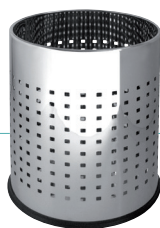

## CORBEILLE À DÉCHETS

REF 8 99 545  
Corbeille  
perforée  
10 L inox miroir  
UL<sup>1</sup> : 6

REF 8 99 1007  
Corbeille à  
déchets 10  
L inox satiné  
double paroi  
UL<sup>1</sup> : 4

8 99 546  
REF Corbeille  
à déchets 10 L  
noire double  
paroi  
UL<sup>1</sup> : 4

REF 8 99 1087  
Corbeille à  
déchets 10 L  
noire simple  
paroi  
UL<sup>1</sup> : 4

REF 8 99 1088  
Corbeille à  
déchets 10 L  
bambou simple  
paroi  
UL<sup>1</sup> : 4

### CARACTÉRISTIQUES

Corbeille perforée :  
-Peut être utilisée comme  
corbeille à linge  
-Protection caoutchouc à la  
base pour  
la prévention des rayures  
au sol  
-Coloris : inox miroir  
-Dim. : Ø 200 x H.297 mm

Corbeille à déchets :  
-Système de double paroi  
pour cacher  
le sac et le maintenir en place  
-Coloris : noir, inox satiné, effet  
bambou  
-Éxiste en double paroi pour  
les noires et inox satiné  
-Dim. : Ø 225 x H.275 mm