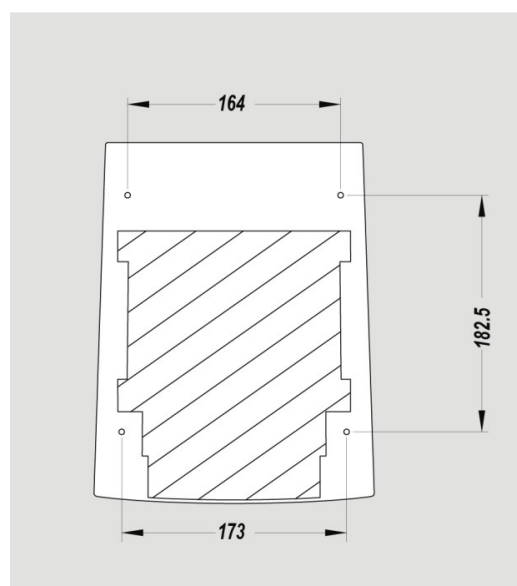

DIMENSIONS

Hauteur (mm)	285
Largeur (mm)	232
Profondeur produit (mm)	196
Poids (kg)	6.9400

DIMENSIONS COLIS

Hauteur (mm)	205
Largeur (mm)	240
Profondeur (mm)	295
Poids (kg)	4.5100

DESSIN TECHNIQUE

HAUTEURS D'INSTALLATION RECOMMANDÉES