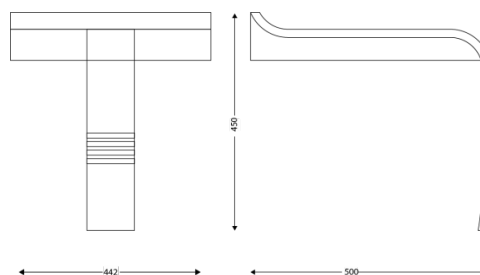

JVD Mexico
jvd.mx

8991643

METIS Siège de douche

CARACTÉRISTIQUES

Matériau	Polyuréthane et Aluminium
Couleur	Blanc

DIMENSIONS

Hauteur (mm)	450
Largeur (mm)	442
Profondeur produit (mm)	500

DIMENSIONS COLIS

Poids (kg)	3.3000
------------	--------

DESSIN TECHNIQUE

8 99 1643