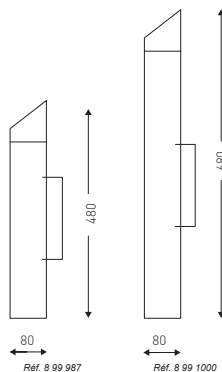

## TOTEM MURAL

#### CARACTÉRISTIQUES TECHNIQUES

- Matière: aluminium ou inox 304
- Capacités :
  - 8 99 987 : 2.4 L (720 mégots)
  - 8 99 1000 : 3.4 L (1020 mégots)
  - 8 99 1002 : 1.8 L (540 mégots)
  - 8 99 1076 : 1.7 L (510 mégots)
- Système de fermeture à clé
- Kit de fixation inclus
- Coloris et matériaux :
  - Aluminium brossé: 8 99 987, 8 99 1000
  - Inox brillant : 8 99 1002, 8 99 1076

FACILE À VIDER

RÉF.	DÉSIGNATION	UL <sup>1</sup>
8 99 987	Totem tubulaire mural aluminium 2,4 L	6
8 99 1000	Totem tubulaire mural aluminium 3,4 L	6
8 99 1002	Totem tubulaire mural inox miroir 1,8 L	6
8 99 1076	Totem tubulaire mural inox miroir avec toit de protection 1,7 L	6