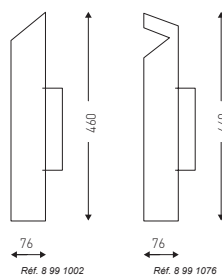

## TOTEM MURAL

#### CARACTÉRISTIQUES TECHNIQUES

- Matière: aluminium ou inox 304
- Capacités :
  - 8 99 987 : 2.4 L (720 mégots)
  - 8 99 1000 : 3.4 L (1020 mégots)
  - 8 99 1002 : 1.8 L (540 mégots)
  - 8 99 1076 : 1.7 L (510 mégots)
- Système de fermeture à clé
- Kit de fixation inclus
- Coloris et matériaux :
  - Aluminium brossé: 8 99 987, 8 99 1000
  - Inox brillant : 8 99 1002, 8 99 1076

FACILE À VIDER

RÉF.	DÉSIGNATION	UL <sup>1</sup>
8 99 987	Totem tubulaire mural aluminium 2,4 L	6
8 99 1000	Totem tubulaire mural aluminium 3,4 L	6
8 99 1002	Totem tubulaire mural inox miroir 1,8 L	6
8 99 1076	Totem tubulaire mural inox miroir avec toit de protection 1,7 L	6