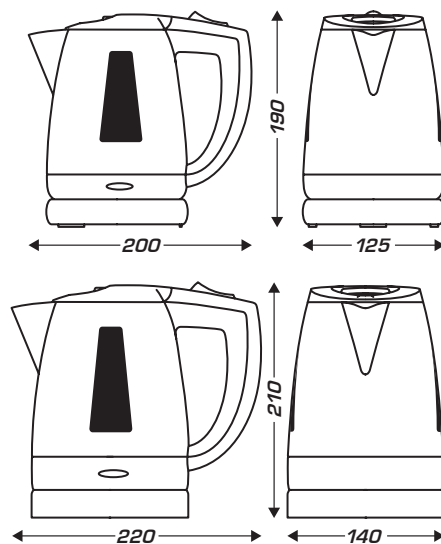

RÉF.	DÉSIGNATION	UL¹
8 66 429	Zenith 1 200 ml blanche	12
8 66 430	Zenith 1 200 ml ivoire	12
8 66 431	Zenith 1 200 ml noire	12

RÉF.	DÉSIGNATION	UL¹
8 66 375	Zenith 800 ml blanche	12
8 66 376	Zenith 800 ml ivoire	12
8 66 377	Zenith 800 ml noire	12