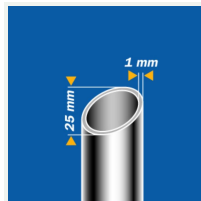

866508

RACK dossieret métal doré

Rack bagage RACK dossieret métal doré avec des tubes en acier. Le rack est équipé de 4 sangles haute résistance ainsi que 2 sangles de maintien. Sa charge utile est de 220 kg.

LES + PRODUITS

- Avec ou sans dossieret
- Très faible encombrement en position repliée
- Finition chromée, cuivrée ou dorée

866508

RACK dossier métal doré

CARACTÉRISTIQUES

Matériau	Acier
Couleur	Or
Limite de poids (kg)	220
Nombre de sangles	6

DIMENSIONS

Hauteur (mm)	705
Largeur (mm)	675
Profondeur produit (mm)	520
Poids (kg)	2.4200

DIMENSIONS COLIS

Hauteur (mm)	75
Largeur (mm)	700
Profondeur (mm)	860
Poids (kg)	2.9200

DESSIN TECHNIQUE