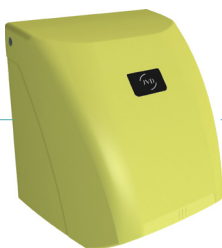

ZEPHYR

SÈCHE-MAINS AIR CHAUD

REF 8 11 1403
Zephyr automatique
rouge

REF 8 11 1400
Zephyr automatique
noir

REF 8 11 1462
Zephyr automatique
vert fluo

REF 8 11 1401
Zephyr automatique
blanc

REF 8 11 1404
Zephyr automatique
bleu clair