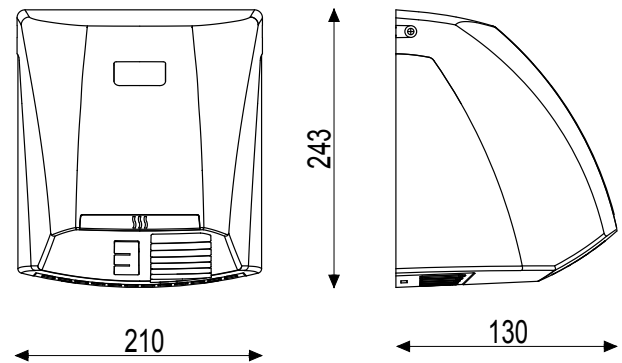

DESSINS TECHNIQUES

PERFORMANCE

Temps de séchage	20 à 30 sec
Débit de sortie d'air	190 m³/h
Variation de la vitesse	Non
Température de sortie d'air	60°
Niveau sonore	69 dB
Type de détection	Infrarouge

COMPOSITION