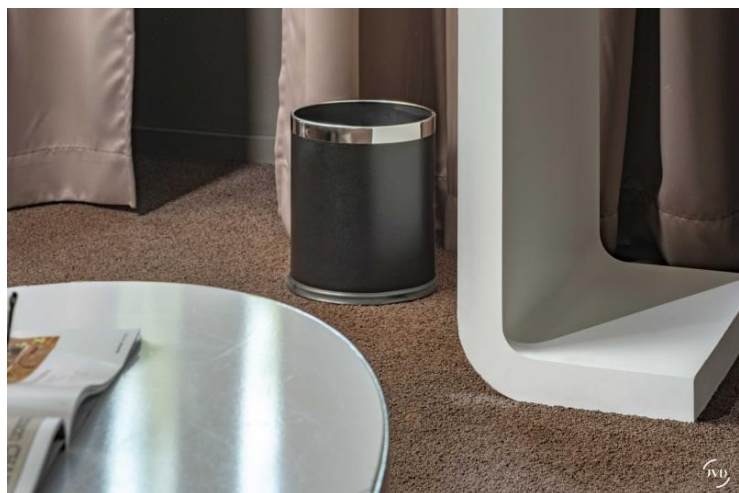

8991087

***CORBEILLE effet cuir noir 10L  
simple paroi***

**LES + PRODUITS**

- Design contemporain

CORBEILLE effet cuir noir d'une capacité de 10L avec une simple paroi.

## ***CORBEILLE effet cuir noir*** ***10L simple paroi***

### CARACTÉRISTIQUES

Matériau	Acier
Couleur	Noir
Nombre de bacs	1
Capacité (L)	10.0000

### DIMENSIONS

Hauteur (mm)	275
Poids (kg)	1.1000
Diamètre (mm)	225