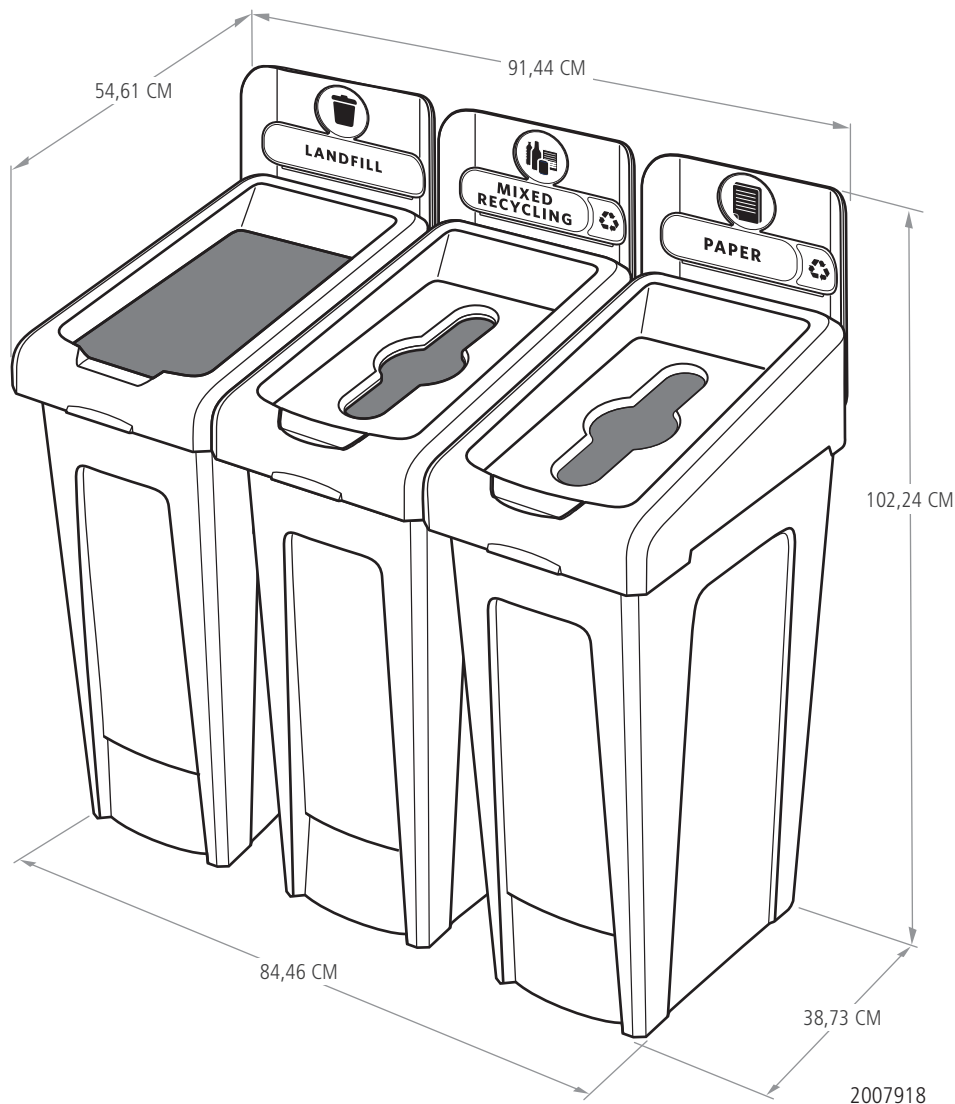

STATION DE RECYCLAGE SLIM JIM® - KIT 3 FLUX

STATION DE RECYCLAGE SLIM JIM® - KIT 3 FLUX

SKU	DESCRIPTION	COULEUR	CAPACITÉ	LONGUEUR	LARGEUR	HAUTEUR	COLIS
			L	CM	CM	CM	
2057607	STATION 3 FLUX DÉCHARGE/PAPIER/BOUTEILLES/CANETTES	■ ■ ■	87/87/87	54,61	91,44	102,24	1
2057731	STATION 3 FLUX DÉCHARGE/PAPIER/BOUTEILLES/CANETTES	■ ■ ■	87/87/87	54,61	91,44	102,24	1
2057606	STATION 3 FLUX DÉCHARGE/DÉCHETS RECYCLABLES MÉLANGÉS/COMPOST	■ ■ ■	87/87/87	54,61	91,44	102,24	1