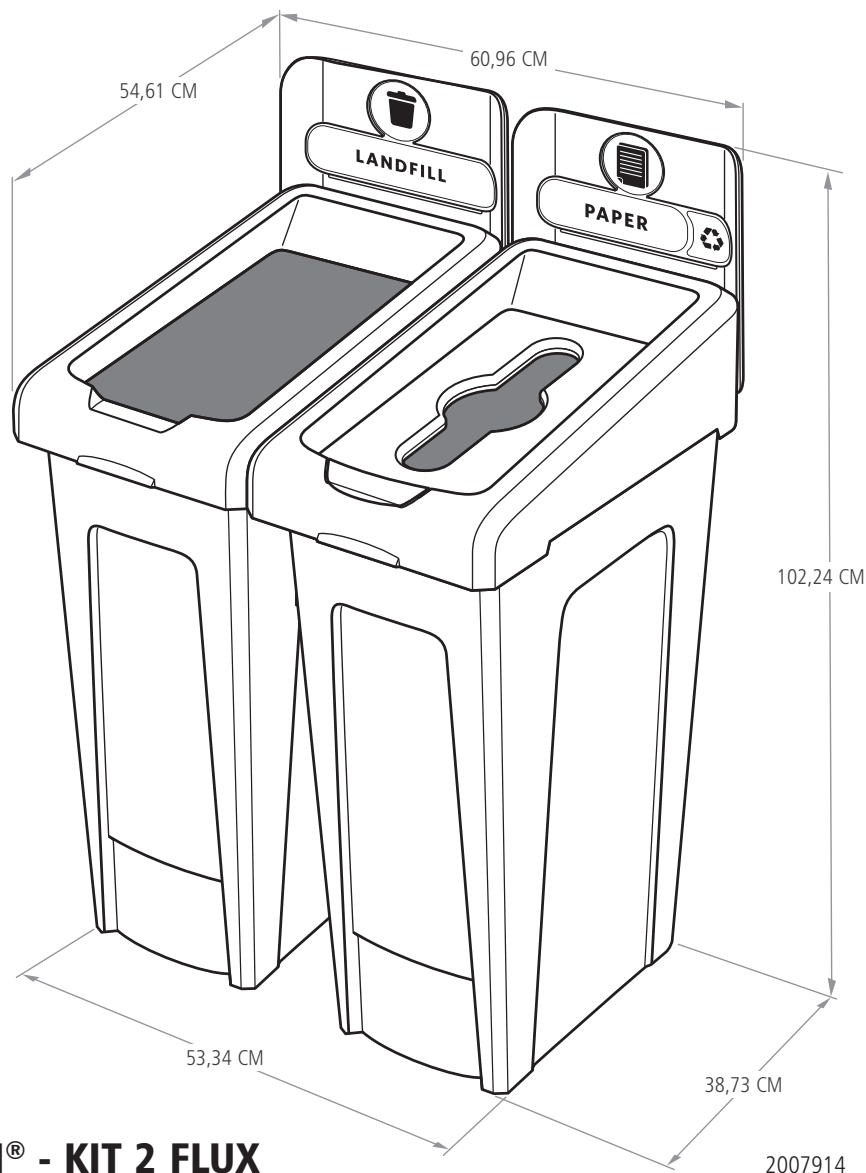

STATION DE RECYCLAGE SLIM JIM® - KIT 2 FLUX

STATION DE RECYCLAGE SLIM JIM® - KIT 2 FLUX

SKU	DESCRIPTION	COULEUR	CAPACITÉ	LONGUEUR	LARGEUR	HAUTEUR	COLIS
			L	CM	CM	CM	
2057605	STATION 2 FLUX DÉCHARGE/DÉCHETS RECYCLABLES MÉLANGÉS	■ ■	87/87	54,61	60,96	102,24	1
2057610	STATION 2 FLUX DÉCHARGE/PAPIER	■ ■	87/87	54,61	60,96	102,24	1
2057733	STATION 2 FLUX DÉCHARGE/BOUTEILLES/CANETTES	■ ■	87/87	54,61	60,96	102,24	1