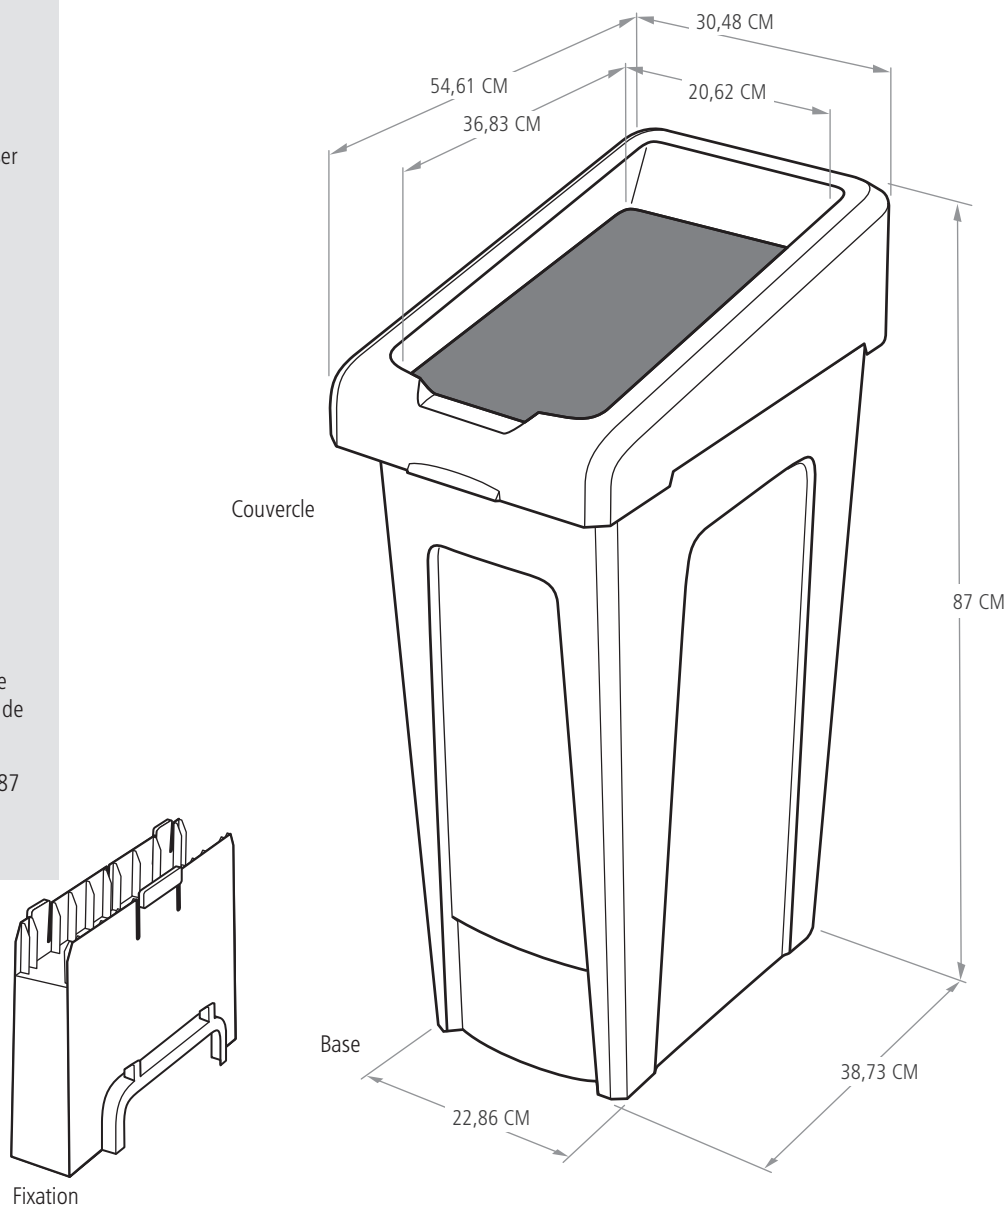

COULEURS DISPONIBLES

Gris

Matériaux

Base : mélange de polyéthylène

Couvercle : mélange de polyéthylène

Fixation : polypropylène

Compatibilité

- Avec les couvercles de la station de recyclage Slim Jim® et avec les panneaux de la station de recyclage Slim Jim®
- Kits d'étiquettes de flux de déchets – 1977787

STATION DE RECYCLAGE SLIM JIM® KIT DE DÉMARRAGE

STATION DE RECYCLAGE SLIM JIM® - KIT DE DÉMARRAGE

SKU	DESCRIPTION	COULEUR	CAPACITÉ L	LONGUEUR CM	LARGEUR CM	HAUTEUR CM	COLIS
2007913	KIT DE DÉMARRAGE	GRIS CLAIR	87	54,61	30,48	87,00	1