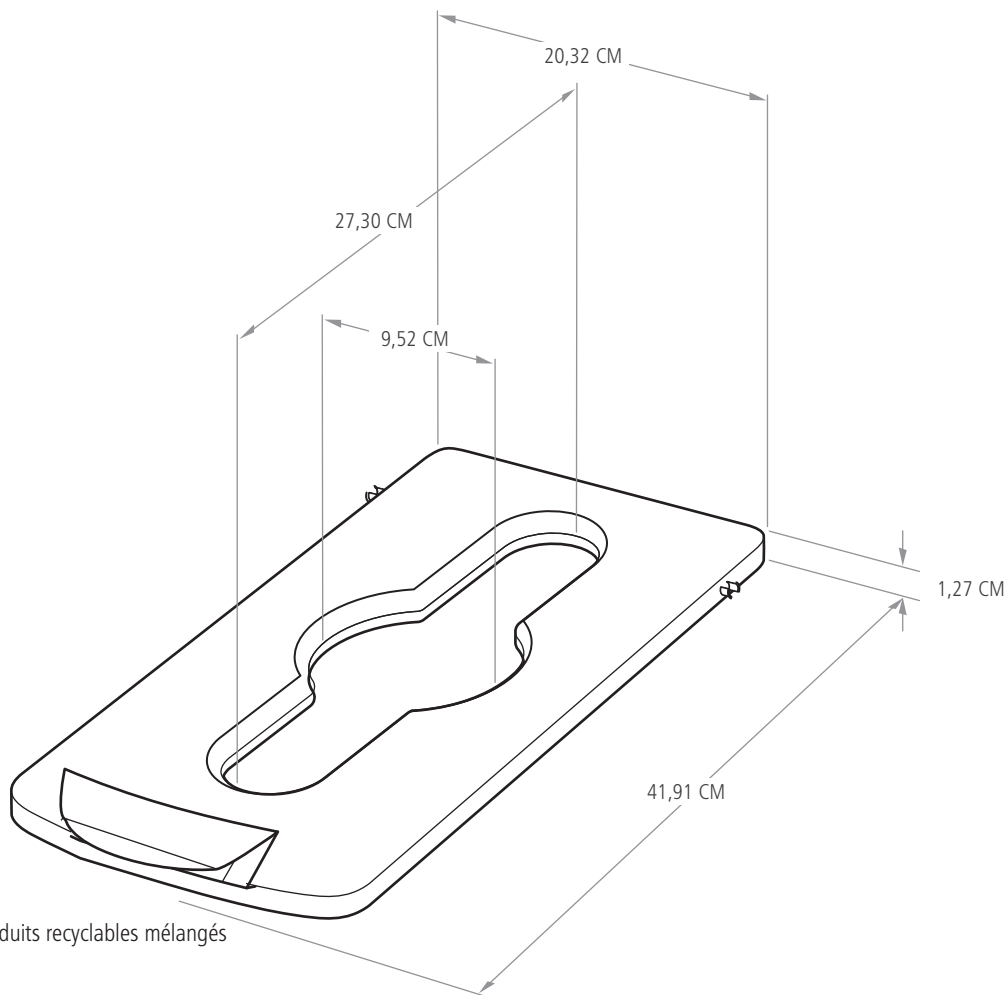

Une solution de recyclage adaptable dotée de fonctions intelligentes et dont l'aspect convient à l'usage public.

Caractéristiques et avantages

- Exécution simple et durable. Des composants clipsables pour ne pas utiliser de matériel de fixation
- Des couvercles à charnière optimisés pour toutes les tailles de déchets recyclables

COULEURS DISPONIBLES

rouge, jaune, vert, bleu, noir, gris foncé, brun

Matériau

Polypropylène

Compatibilité

- Avec le kit de démarrage de la station de recyclage Slim Jim® et les panneaux de la station de recyclage Slim Jim®

STATION DE RECYCLAGE SLIM JIM® - COUVERCLES