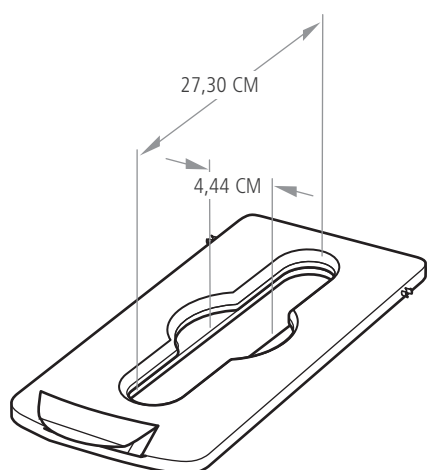

STATION DE RECYCLAGE SLIM JIM® - COUVERCLES

STATION DE RECYCLAGE SLIM JIM® - COUVERCLES

SKU	DESCRIPTION	COULEUR	LONGUEUR	LARGEUR	HAUTEUR	COLIS
			CM	CM	CM	
2007192	COUVERCLE FERMÉ	ROUGE	41,91	20,32	1,27	1
2007193	COUVERCLE POUR BOUTEILLES ET CANETTES	ROUGE	41,91	20,32	1,27	1
2007194	COUVERCLE POUR PAPIER	ROUGE	41,91	20,32	1,27	1
2007195	COUVERCLE POUR PRODUITS RECYCLABLES MÉLANGÉS	ROUGE	41,91	20,32	1,27	1
2007200	COUVERCLE FERMÉ	JAUNE	41,91	20,32	1,27	1
2007881	COUVERCLE POUR BOUTEILLES ET CANETTES	JAUNE	41,91	20,32	1,27	1
2007882	COUVERCLE POUR PAPIER	JAUNE	41,91	20,32	1,27	1
2007883	COUVERCLE POUR PRODUITS RECYCLABLES MÉLANGÉS	JAUNE	41,91	20,32	1,27	1
2007884	COUVERCLE FERMÉ	VERT	41,91	20,32	1,27	1
2007885	COUVERCLE POUR BOUTEILLES ET CANETTES	VERT	41,91	20,32	1,27	1
2007886	COUVERCLE POUR PAPIER	VERT	41,91	20,32	1,27	1
2007887	COUVERCLE POUR PRODUITS RECYCLABLES MÉLANGÉS	VERT	41,91	20,32	1,27	1
2007888	COUVERCLE FERMÉ	BLEU	41,91	20,32	1,27	1
2007889	COUVERCLE POUR BOUTEILLES ET CANETTES	BLEU	41,91	20,32	1,27	1
2007890	COUVERCLE POUR PAPIER	BLEU	41,91	20,32	1,27	1
2007891	COUVERCLE POUR PRODUITS RECYCLABLES MÉLANGÉS	BLEU	41,91	20,32	1,27	1
2007892	COUVERCLE FERMÉ	NOIR	41,91	20,32	1,27	1
2007893	COUVERCLE POUR BOUTEILLES ET CANETTES	NOIR	41,91	20,32	1,27	1
2007894	COUVERCLE POUR PAPIER	NOIR	41,91	20,32	1,27	1
2007895	COUVERCLE POUR PRODUITS RECYCLABLES MÉLANGÉS	NOIR	41,91	20,32	1,27	1
2007896	COUVERCLE FERMÉ	GRIS FONCÉ	41,91	20,32	1,27	1
2007897	COUVERCLE POUR BOUTEILLES ET CANETTES	GRIS FONCÉ	41,91	20,32	1,27	1
2007898	COUVERCLE POUR PAPIER	GRIS FONCÉ	41,91	20,32	1,27	1
2007899	COUVERCLE POUR PRODUITS RECYCLABLES MÉLANGÉS	GRIS FONCÉ	41,91	20,32	1,27	1
2007900	COUVERCLE FERMÉ	BRUN	41,91	20,32	1,27	1
2007902	COUVERCLE POUR BOUTEILLES ET CANETTES	BRUN	41,91	20,32	1,27	1
2007903	COUVERCLE POUR PAPIER	BRUN	41,91	20,32	1,27	1
2007904	COUVERCLE POUR PRODUITS RECYCLABLES MÉLANGÉS	BRUN	41,91	20,32	1,27	1