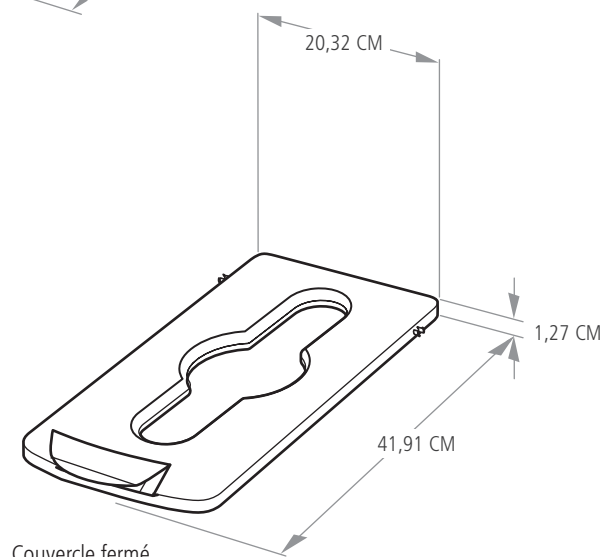

Une solution de recyclage adaptable dotée de fonctions intelligentes et dont l'aspect convient à l'usage public.

Caractéristiques et avantages

- Exécution simple et durable. Des composants clipsables pour ne pas utiliser de matériel de fixation
- Des couvercles à charnière optimisés pour toutes les tailles de déchets recyclables

COULEURS DISPONIBLES

rouge, jaune, vert, bleu, noir, gris foncé, brun

Matériau

Polypropylène

Compatibilité

- Avec le kit de démarrage de la station de recyclage Slim Jim® et les panneaux de la station de recyclage Slim Jim®

STATION DE RECYCLAGE SLIM JIM® - COUVERCLES