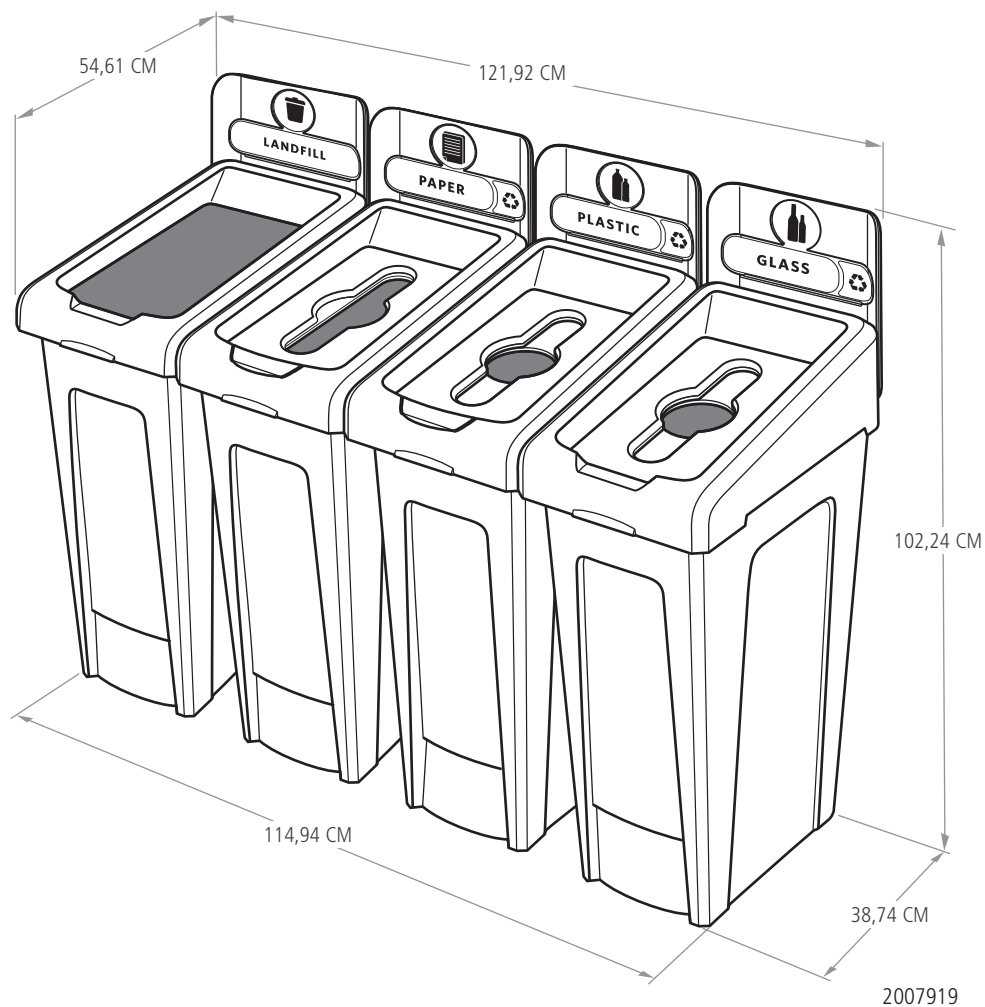

STATION DE RECYCLAGE SLIM JIM® - KIT 4 FLUX

STATION DE RECYCLAGE SLIM JIM® - KIT 4 FLUX

SKU	DESCRIPTION	COULEUR	CAPACITÉ L	LONGUEUR CM	LARGEUR CM	HAUTEUR CM	COLIS
2057608	STATION 4 FLUX DÉCHARGE/PAPIER/PLASTIQUE/BIODÉGRADABLES	■ ■ ■ ■	87/87/87/87	54,61	121,92	102,24	1
2057609	STATION 4 DÉCHARGE/PAPIER/PLASTIQUE/VERRE	■ ■ ■ ■	87/87/87/87	54,61	121,92	102,24	1
2057732	STATION 4 DÉCHARGE/PAPIER/PLASTIQUE/VERRE	■ ■ ■ ■	87/87/87/87	54,61	121,92	102,24	1