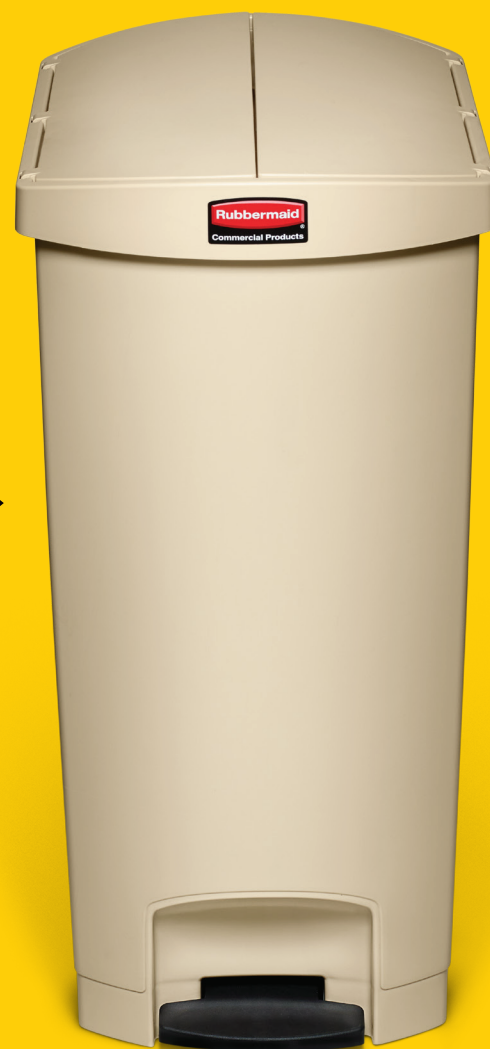

SlimJim®

ADAPTÉ AUX ESPACES LES PLUS EXIGUS

FORME ÉLANCÉE

Adapté aux espaces
les plus exigus

COUVERCLE À FERMETURE SILENCIEUSE ET CONTRÔLÉE

Moins de bruit

CHARNIÈRE INTÉRIEURE

Murs protégés

Collecteurs SLIM JIM® en résine

		BEIGE	BLANC	ROUGE	JAUNE	GRIS	NOIR
15 l	VERSION LARGE	1883455	1883554	1883563	1883572	1883599	1883608
	VERSION ÉTROITE						
30 l	VERSION LARGE	1883456	1883555	1883564	1883573	1883600	1883609
	VERSION ÉTROITE	1883457	1883556	1883565	1883574	1883601	1883610
50 l	VERSION LARGE	1883458	1883557	1883566	1883575	1883602	1883611
	VERSION ÉTROITE	1883459	1883558	1883567	1883576	1883603	1883612
68 l	VERSION LARGE	1883460	1883559	1883568	1883577	1883604	1883613
	VERSION ÉTROITE	1883551	1883560	1883569	1883578	1883605	1883614
90 l	VERSION LARGE	1883552	1883561	1883570	1883579	1883606	1883615
	VERSION ÉTROITE	1883553	1883562	1883571	1883580	1883607	1883616

Collecteurs en acier inoxydable SLIM JIM®

		NOIR	ROUGE	BLANC
15 l	VERSION LARGE	1901982	1901983	1901984
	VERSION ÉTROITE			
30 l	VERSION LARGE	1901985	1901988	1901990
	VERSION ÉTROITE	1901986	1901989	1901991
	VERSION LARGE AVEC BAC DOUBLE	1901987		
50 l	VERSION LARGE	1901992	1901995	1901997
	VERSION ÉTROITE	1901993	1901996	1901998
	VERSION LARGE AVEC BAC DOUBLE	1901994		
90 l	VERSION LARGE	1901999	1902002	1902004
	VERSION ÉTROITE	1902000	1902003	1902005
	VERSION LARGE AVEC BAC DOUBLE	1902001		