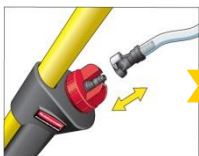

LARGE OUVERTURE

Le réservoir dispose d'une large ouverture pour faciliter la recharge manuelle.

EMBOUT CLEAN CONNECT™

À associer à une recharge Pulse™ - FGQ966000000 - pour nettoyer jusqu'à 1 000 m².

Conçue pour être transportée en toute sécurité dans les chariots de ménage Rubbermaid afin d'assurer des recharges efficaces et instantanées.

FGQ966000000 –
RECHARGE PULSE™

EMBOUT NON GLISSANT

Posé contre un mur, cet embout permet d'éviter au manche de glisser et de tomber.

BOUTON PRESSEUR

Une simple pression sur le bouton presseur rouge ergonomique permet de libérer trois jets de solution de nettoyage. Utilisation d'une seule main. Favorise la réduction du syndrome de stress répétitif.

STRUCTURE LÉGÈRE

Seulement 1,7 kg rempli de solution.

EMBOUT CLEAN CONNECT™

En cas d'association avec une recharge Pulse™ ou un sac dorsal, l'utilisateur n'est pas exposé aux produits chimiques.

RÉSERVOIR INTÉGRÉ