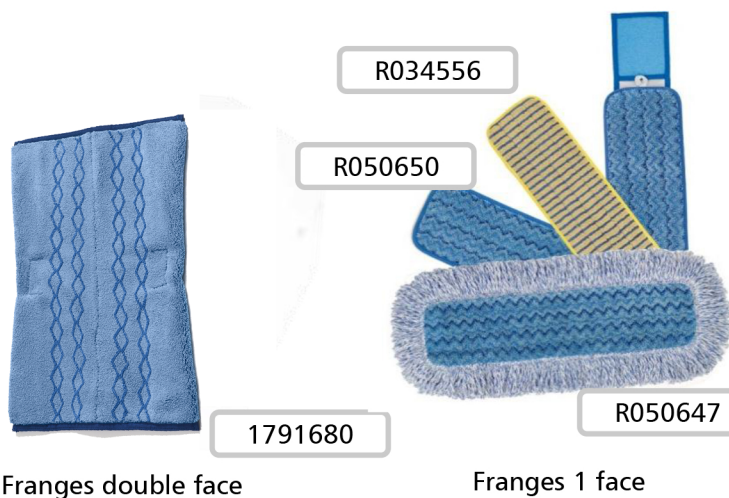

SYSTÈME QUICK-CONNECT

Support en aluminium de 40 cm fourni.

SOLUTION DE NETTOYAGE SUR DEMANDE

Appuyez sur le bouton presseur pour libérer trois jets de solution de nettoyage derrière la frange (non pulvérisant pour un nettoyage plus écologique).

Également disponible en gris

RUBBERMAID PULSE™ SYSTÈME DE NETTOYAGE DES SOLS

ACCESSOIRES

Avec support pliable pour frange double face.
Nettoyez deux fois plus de surface grâce au plus efficace des systèmes de nettoyage des sols.

Choisissez parmi de nombreuses franges en microfibre de première qualité pour personnaliser le système selon l'utilisation, quelle qu'elle soit.

1791677

1862379

R034556

R050650

R050646

1791680

R050647

Franges double face

Franges 1 face

1829092

Sac à dos de grande capacité

Contient 5,6 l de solution pour nettoyer jusqu'à 820 m² de sols. L'ouverture de 7,5 cm de diamètre facilite la recharge sans salissures.