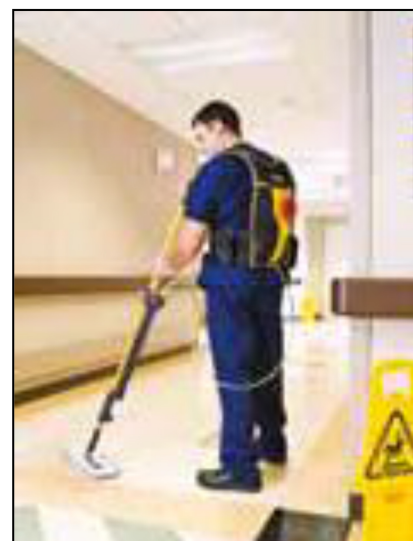

Également disponible en gris

RUBBERMAID PULSE™ SYSTÈME DE NETTOYAGE DES SOLS

ACCESSOIRES

Avec support pliable pour frange double face.
Nettoyez deux fois plus de surface grâce au plus efficace des systèmes de nettoyage des sols.

Franges double face

Franges 1 face

1829092

Sac à dos de grande capacité

Contient 5,6 l de solution pour nettoyer jusqu'à 820 m² de sols. L'ouverture de 7,5 cm de diamètre facilite la recharge sans salissures.