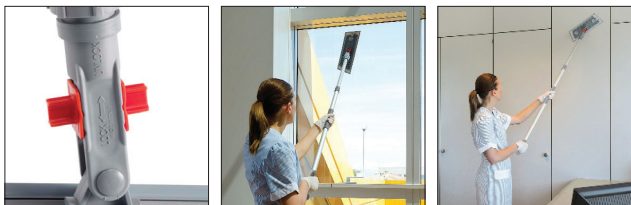

SUPPORT 30 CM - système velcro, avec Lock System

RÉF.	NOTE	COLORIS	POIDS	COND.	VOLUME (m ³)	DIMENSIONS (cm)
0705388U		●	Poids brut : 2,34 kg Poids net unitaire : 212 g	10	0.016	30 x 8

DESCRIPTION

Support système velcro avec Lock System (blocage de l'articulation), pastilles pour maintien de la gaze.
 Largeur des réglottes système velcro : 2,5 cm.
 Equipé d'un embout articulé pour une mobilité complète à 360°.
 Compatible avec tout type de manche d'un diamètre de 20 à 24 mm.
 Pour le lavage des surfaces hautes.

COMPOSITION

Polypropylène copolymère, polyamide et polyéthylène

INFORMATIONS COMPLÉMENTAIRES

Réglottes système velcro et pastilles rondes interchangeables.

ACCESSOIRES COMPLÉMENTAIRES :

Pastille de rechange ronde - Réf. 0760062