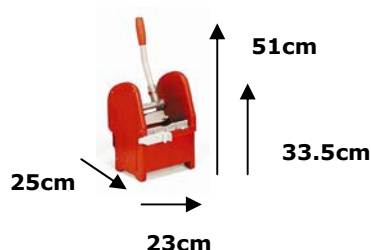

FICHE PRODUIT

PRESSE A MÂCHOIRES

Réf. 0707004/R

Caractéristiques

Volume : 0.029m³
Poids net unitaire: 2.05Kg
Conditionnement : 1

Description

Presse à mâchoires rouge
 Carter en polypropylène rouge
 Mécanisme en rilsan
 Poignée en PVC ø 22 mm
 Spéciale seaux de petite et grande capacité

Conçue pour l'essorage des franges de lavage et des fauberts, elle peut être utilisée sur tous les chariots FILMOP

Composée d'un cache rouge afin d'éviter les projections
 Equipée d'un crochet latéral réglable, la presse peut être fixée plus solidement au chariot. Elle est également munie d'un support manche