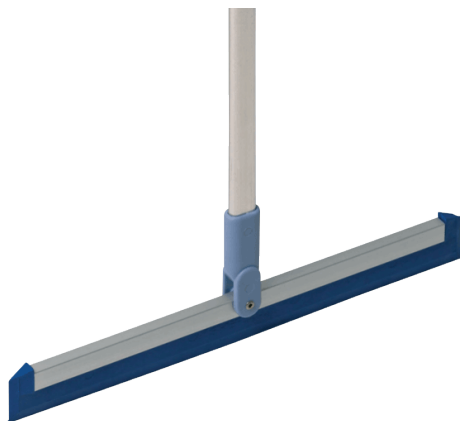

DUSTPAN RACLETTE

Dustpan haute performance

La solution la plus ergonomique et pratique pour collecter les déchets.

Raclette et brosse

La raclette est la solution la plus adaptée pour les endroits où l'hygiène est cruciale.

La poussière et les crasses, et donc les bactéries, ne volent pas et ne peuvent pas se disperser.

Art. N° (TSU)	Désignation	Couleur	Dimensions	Produits par BCU	BCU par TSU	Art. N° (BCU)
119908	Raclette Dustpan avec manche		35 cm		5	119909