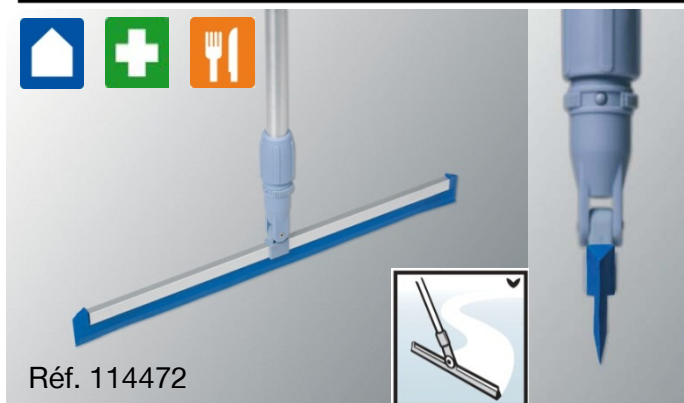

Raclettes Multi

Les raclettes plastiques professionnelles pour un résultat supérieur

Réf. 114472

Raclette Multi 50 cm mono lame

Description

Raclette Multi mono lame : Pratique et ergonomique, la raclette multi nettoie les sols comme les murs. Maniable grâce à sa rotule pivotante, elle est idéale pour :

- Une utilisation à sec en remplacement du balayage humide avec gaze imprégnée et balai trapèze.
- Une utilisation au mouillé pour un nettoyage en profondeur des sols (raclage des liquides optimal),

Ecologique : évite l'utilisation de consommables jetables (gazes)
Pour des performances optimales utilisez la raclette, manche perpendiculaire au sol et en godille.

Caractéristiques

Les Raclettes Multi sont légères compatibles avec les manches Vileda Professional
Lame plastique souple à bords droit pour ramasser facilement liquides, salissures et déchets.
Démontables les lames peuvent être facilement remplacées,
Extrémités antichocs pour éviter d'abîmer murs et meubles.

Description

Raclette Multi triple lame : Pratique et légère, elle est idéale pour une utilisation en « push & pull » des surfaces mouillées, Sa triple lame permet un ramassage efficace des grandes quantités de liquides (toilettes, cuisines professionnelles...), et des salissures.