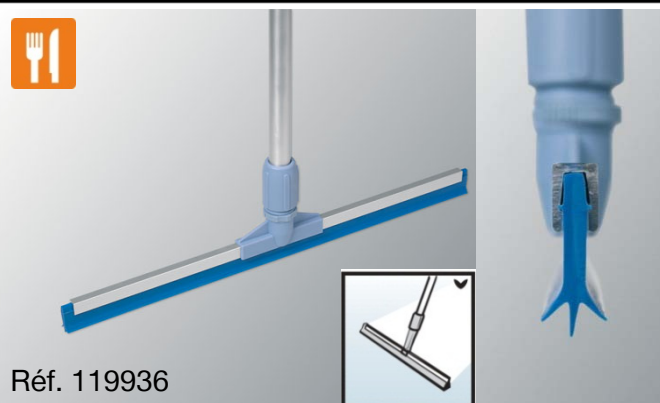

Réf. 119936

Raclette Multi 50 cm fixe triple lame

Description

Raclette Multi triple lame : Pratique et légère, elle est idéale pour une utilisation en « push & pull » des surfaces mouillées, Sa triple lame permet un ramassage efficace des grandes quantités de liquides (toilettes, cuisines professionnelles...), et des salissures.

Pour des performances optimales et un meilleur contact au sol, inclinez la raclette à 30°.

Référence	Description produit	Dimensions	Pièces / carton
114472	Raclette Multi	50 cm	10
114468	Lame de rechange Raclette Multi	50 cm	10
119936	Raclette Multi Fixe Triple Lame	50 cm	10
121433	Triple Lame de rechange	50 cm	10

Helping you make a difference.