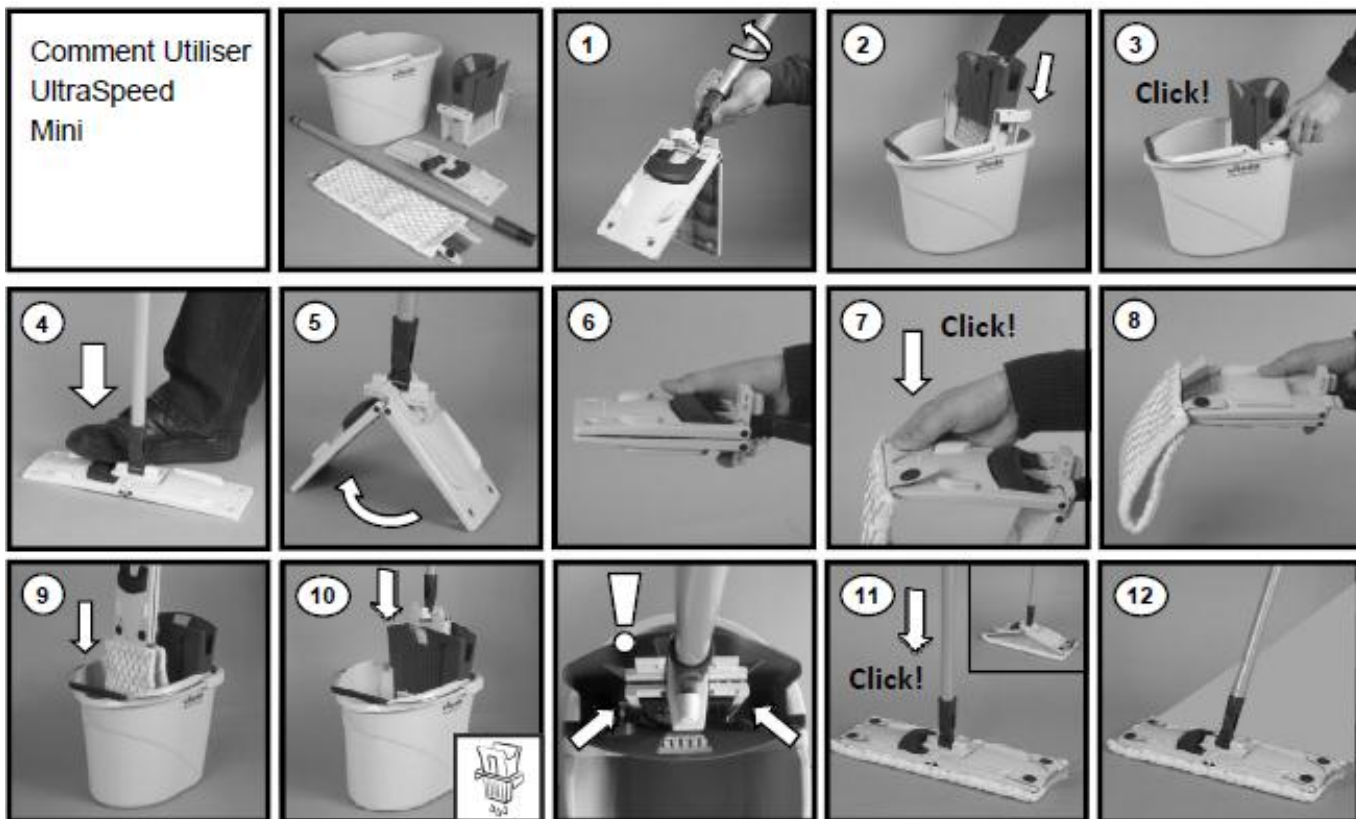

UltraSpeed Mini

Petit en taille. Grand en performance.

Art n°	Désignation	Couleur	Pièce/carton	Cartons/Palette
129672	Starter Kit US Mini	Bleu	1	30
129673	Starter Kit US Mini	Rouge	1	30
129658	Seau + Essoreur US Mini	Bleu	2	30
129659	Seau + Essoreur US Mini	Rouge	2	30
129619	Support frange US Mini		10	80
129620	Frange US Mini Micro		10	80
129621	Frange US Mini Safe Mop		10	80
129618	Manche télescopique US Mini		10	88

Helping you make a difference.

F.H.P. Vileda S.A.
14, rue du Fossé Blanc - Bât A3 - 92238 Gennevilliers cedex
Tél. : 01 41 32 22 51 – Fax : 01 47 91 34 75
www.vileda-professional.fr