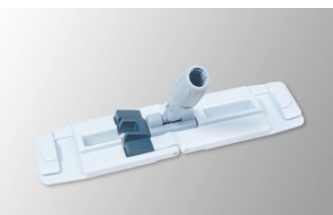

Support UltraSpeed

Le support UltraSpeed, permet une fixation rapide et un très bon maintien des franges. Peut également être utilisé avec une frange à poches. Très maniable il permet un nettoyage facile des plinthes, murs, escaliers... quelque soit la surface (m²) à entretenir.

Données techniques

- 100% microfibrés polyester
- Bandes diagonales en polyamides
- Lavable à 60°C.

- 100% microfibrés polyester
- Bandes horizontales en polyamides
- Lavable à 60°C.

100% polypropylène
Rivet de fixation métallique

Réf	Description produit	Dimensions	Pièces/ carton
114982	Starter Kit UltraSpeed 15L (seau/presse+support+MicroPlus mop)	15 L	1
114985	Starter kit UltraSpeed 25L (Châssis/seau/presse/levier+support+MicroPlus mop)	25 L	1
114987	Starter kit double seaux (double châssis +2 seaux/1 presse/levier+support+MicroPlus mop)	2 x 25L	1
115974	Push bar pour double seaux 25L	-	1
120476	Starter kit UltraSpeed Plus 15L ((seau/presse/levier+support+MicroPlus mop+ roues)	15L	1
120474	Starter kit UltraSpeed Plus 25L (seau/presse/levier+support+MicroPlus mop+ roues)	25L	1
113970	Support UltraSpeed	40 cm	10
113971	Presse UltraSpeed	-	10
113972	Presse à levier UltraSpeed	-	10
114001	Seau 15L	15L	10
114002	Seau 25L	25L	10
122340	Châssis (sans roues)	-	10
122341	Roues pour châssis	75 mm	12
117100	Kit 4 roues pour UltraSpeed Plus		10
114003	Lot de 2 clips code couleurs (3 lots de 20 rouges, jaunes et verts)	-	60
114006	5 Lots de 2 barres de connexion pour kit 2 x 25L + clip de maintien	-	10
114007	Frangé UltraSpeed MicroPlus	40 cm	25
114011	Frangé UltraSpeed Microlite	40 cm	50
111380	Manche télescopique	100-180	10
111529	Manche fixe	145	10