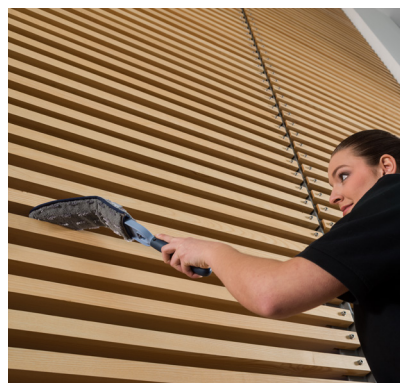

MultiDuster

Outil pour le nettoyage et le dépeussierage des zones inaccessibles

Description du produit

Déloger la poussière des endroits inaccessibles reste un véritable défi quotidien. Les méthodes classiques ne sont pas hygiéniques, déplacent la poussière dans l'espace au lieu de la capturer et n'atteignent pas toutes les surfaces. Le MultiDuster est un outil spécialement développé pour le nettoyage et dépeussierage d'une façon hygiénique, efficace et ergonomique. Il se plie dans tous les sens pour assurer un contact optimal avec des surfaces planes, angulaires ou arrondies.

Application

Le MultiDuster s'utilise pour nettoyer et dépeussier des zones élevées ou inaccessibles. Tels : le dessus des armoires, les tuyaux et portes. Il convient également pour le nettoyage et dépeussierage des radiateurs et plinthes sans obligation de s'abaisser. Utilisé avec un manche télescopique, il peut atteindre une hauteur de 5 mètres. Le système à charnières unique rend le support flexible dans tous les sens pour assurer un contact optimal. Le MultiDuster s'utilise avec la frange MultiDuster MicroPlus, une housse double-face en microfibres, lavable.

Avantages

- ✓ Composition en matière synthétique, facile à nettoyer
- ✓ Structure durable et indéformable, sans mousse, véritable nid à bactéries
- ✓ Flexible en tous sens même et de nouveau en position droite
- ✓ Design fin, permettant d'atteindre les espaces très étroits et inaccessibles
- ✓ Contact optimal avec la surface à nettoyer
- ✓ Adapté au nettoyage des plinthes
- ✓ Compatible avec un manche télescopique long ou court
- ✓ Utilisable jusqu'à une hauteur de 5 mètres