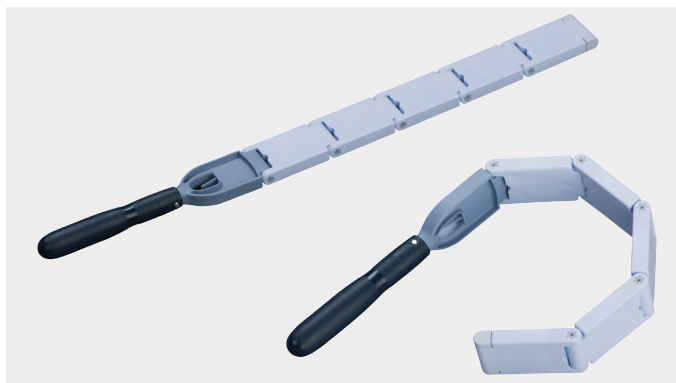

MultiDuster

Outil pour le nettoyage et le dépeussierage des zones inaccessibles

Description du produit

Déloger la poussière des endroits inaccessibles reste un véritable défi quotidien. Les méthodes classiques ne sont pas hygiéniques, déplacent la poussière dans l'espace au lieu de la capturer et n'atteignent pas toutes les surfaces. Le MultiDuster est un outil spécialement développé pour le nettoyage et dépeussierage d'une façon hygiénique, efficace et ergonomique. Il se plie dans tous les sens pour assurer un contact optimal avec des surfaces planes, angulaires ou arrondies.

Application

Le MultiDuster s'utilise pour nettoyer et dépeussier des zones élevées ou inaccessibles. Tels : le dessus des armoires, les tuyaux et portes. Il convient également pour le nettoyage et dépeussierage des radiateurs et plinthes sans obligation de s'abaisser. Utilisé avec un manche télescopique, il peut atteindre une hauteur de 5 mètres. Le système à charnières unique rend le support flexible dans tous les sens pour assurer un contact optimal. Le MultiDuster s'utilise avec la frange MultiDuster MicroPlus, une housse double-face en microfibres, lavable.

Avantages

- ✓ Composition en matière synthétique, facile à nettoyer
- ✓ Structure durable et indéformable, sans mousse, véritable nid à bactéries
- ✓ Flexible en tous sens même et de nouveau en position droite
- ✓ Design fin, permettant d'atteindre les espaces très étroits et inaccessibles
- ✓ Contact optimal avec la surface à nettoyer
- ✓ Adapté au nettoyage des plinthes
- ✓ Compatible avec un manche télescopique long ou court
- ✓ Utilisable jusqu'à une hauteur de 5 mètres