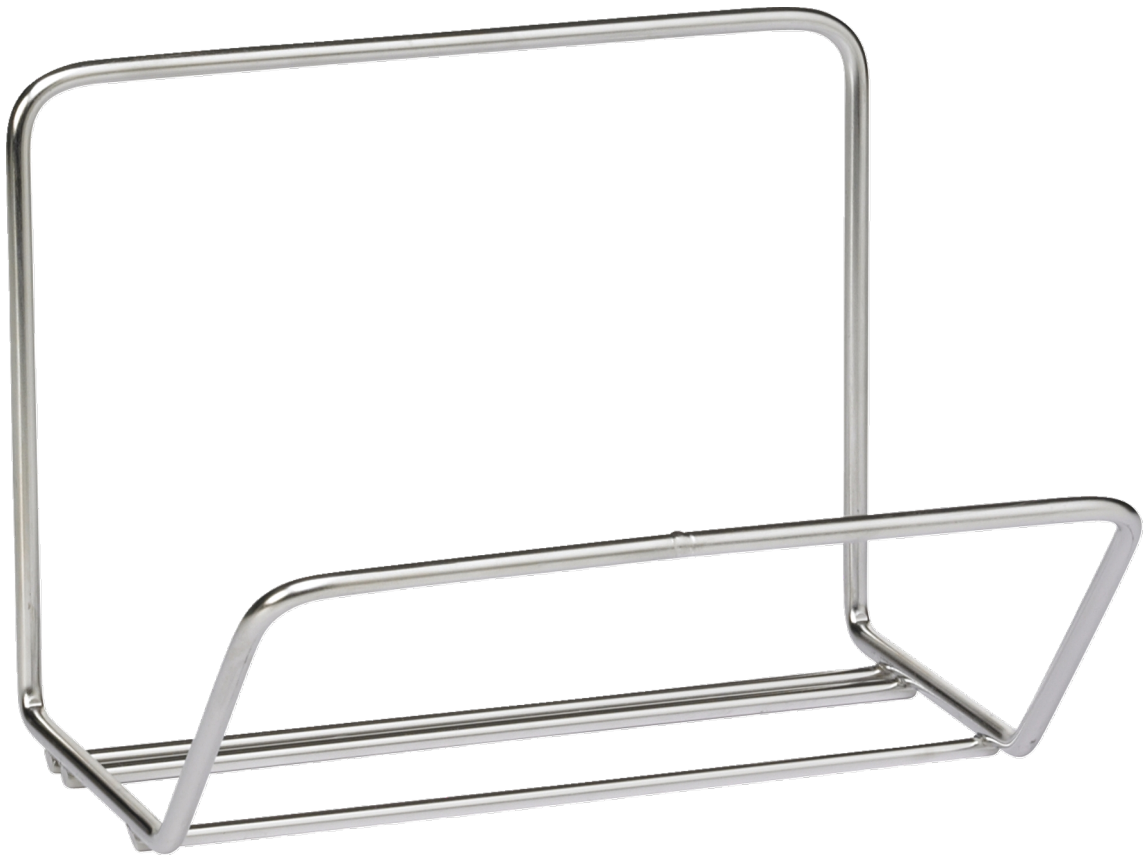

9430

Suspension murale inox, 200 x 135 mm

Accrochez vos seaux de 5 litres à ce support en acier inoxydable pour faciliter le nettoyage du sol au niveau des unités de dosage et des postes de nettoyage. Vis et chevilles fournies.

Données techniques

Article Numéro	9430
Matériau	Acier inoxydable (AISI 304)
Conforme au 1935/2004 (CE) sur les matériaux agréés contact alimentaire¹	Non
Fabriqué selon le Règlement EU 2023/2006/EC relatif aux Bonnes Pratiques de Fabrication.	Oui
Matériau agréé FDA (CFR 21)	Non
Quantité par Carton	1 Pcs.
Quantité par Palette (80 x 120 x 200 cm)	160 Pcs.
Quantité par couche (Palette)	1 Pcs.
Colis Longueur	285 mm
Colis Largeur	190 mm
Colis Hauteur	175 mm
Longueur	200 mm
Largeur	180 mm
Hauteur	135 mm
Poids net	0,31 kg
Poids carton	0,151 kg
Tare total	0,151 kg
Poids brut	0,46 kg
Mètre cube	0,00486 M3
PH min. en concentration d'utilisation	2 pH
PH max. en concentration d'utilisation	11 pH
Code GTIN-13	5705020094309
Code GTIN-14	15705020094306
Code de marchandise	84818099
Pays d'origine	Denmark