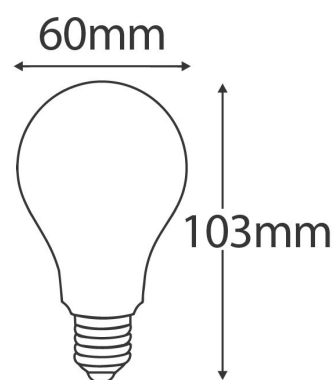

Standard Filament E27 7W

TECHNICAL CHARACTERISTICS

Base	E27
Watts	7W
Color	Warm white
Kelvin	- 2700 K
Input Voltage Min	220 V AC
Input Voltage Max	240 V AC
Beam angle	No°
Life Span	25000 h
warranty	2 ans
Certifications	CE, RoHS
Diameter	60mm
Lumen	806 lm
CRI	>80

3125460286362