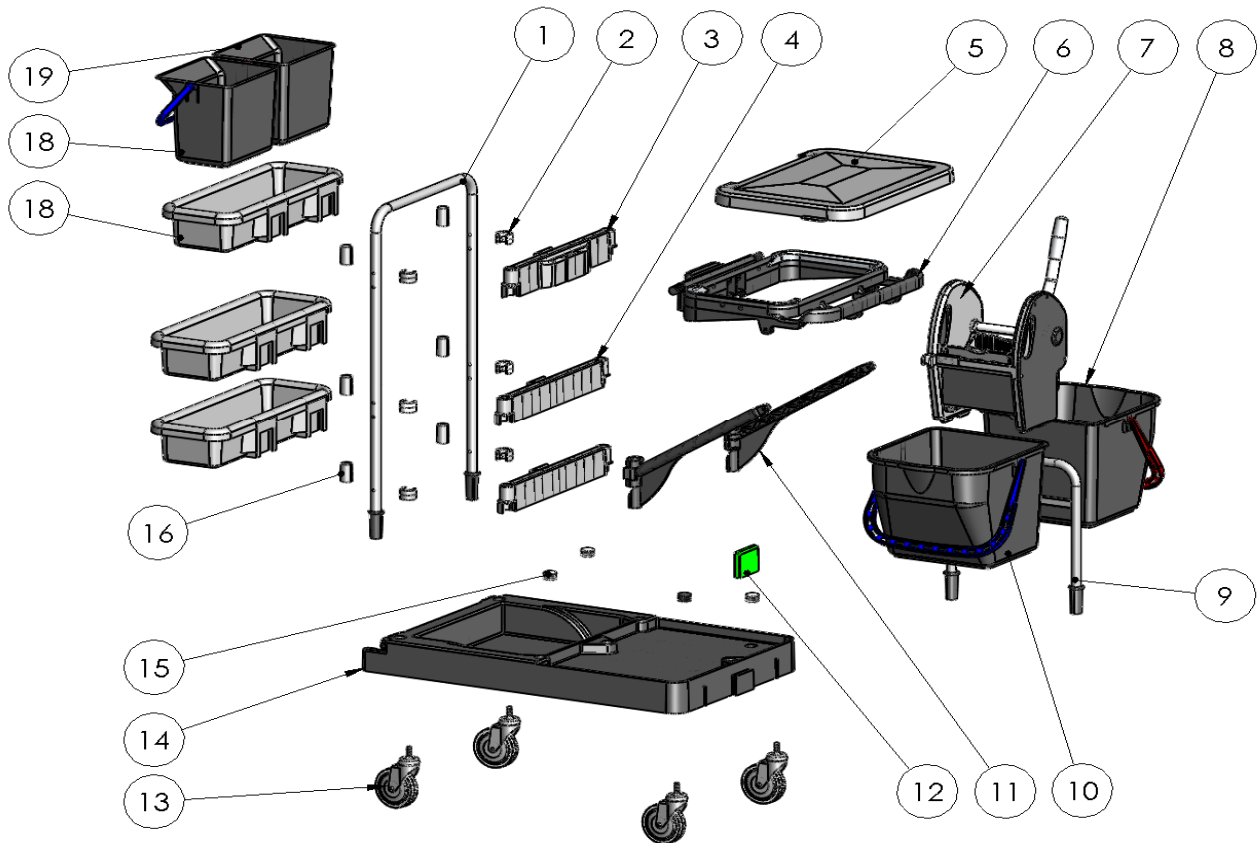

Materiale	Digit	Descrizione	Um	Quantità
CARR00643	0099	CARRELLO MULTIUSO S/SRIZZ.		
Ref E 274050CHAR		CHARIOT DE MENAGE ET DE LAVAGE/ INTEGRAL 13		

N°	Materiale	Digit	Descrizione	Um	Quantità
1	E 275905 ACH		MONTANT RILSAN D.22MM 2 TROUS FRONTAUX	NR	1
2	E 275818 ACH		CLIP PPL POUR MAINTIENT PORTE ACC S/MONTANT	NR	4
3	E 275602 ACH		SUPPORT PORTE-ACCESSOIRE OUSUPP. SAC	NR	1
4	E 275601 ACH		SUPPORT PORTE-ACCESSOIRE ET SUPP. SAC	NR	2
5	E 275820 ACH**		COPERCHIO LT.120 ANTARES	NR	1
6	E 200001 BIG		SUPPORT SAC 120L NOIR	NR	1
7	E 275413 ACH**	0699	STRIZZATORE NEW-LINE	NR	1
8	E 200124BIG		SEAU LT.15 A/ANSE ROUGE	NR	1
9	E 275901 ACH		MONTANT RILSAN SUPPORT PRESSE A/INSERT	NR	1
10	E 200125BIG		SEAU LT.15 A/ANSE BLEUE	NR	1
11	E 200141 BIG		BRAS DE RENFORT	NR	2
12	E 275614 ACH		CACHE QUEUE-D'ARONDE VERTE ICA	NR	1
13	RTRT00571	0006	RUOTA MET.D.100 M10X30 C/PARAF.PLASTICA	NR	4
14	MPVR94614	0099	BASE CENTRALE STAR S/RUOTE	NR	1
15	E 275957 ACH		BOUCHON POUR BASE DIAM 30	NR	4
16	INCLUS AU REPERE 3-4		INSERT DIAM 27	NR	6
17	E 275802 ACH		BAC PRODUIT POLYPRO. cm47x14.5x10h	NR	3
18	E 200120 BIG		SEAU LT.6 ANSE ROUGE	NR	1
19	E 200121 BIG		SEAU LT.6 ANSE BLUE	NR	1

** en option

LIVRE AVEC

	E 275815 ACH		PORTE T MANCHE	NR	1
	E 275814 ACH		PORTE OUTILS PPL	NR	1
	E 275816 ACH		PORTE-SIGNAL D'AVIS PPL	NR	1
	E 273011 ACC		PORTE MANCHE TOOLFLEX	NR	1