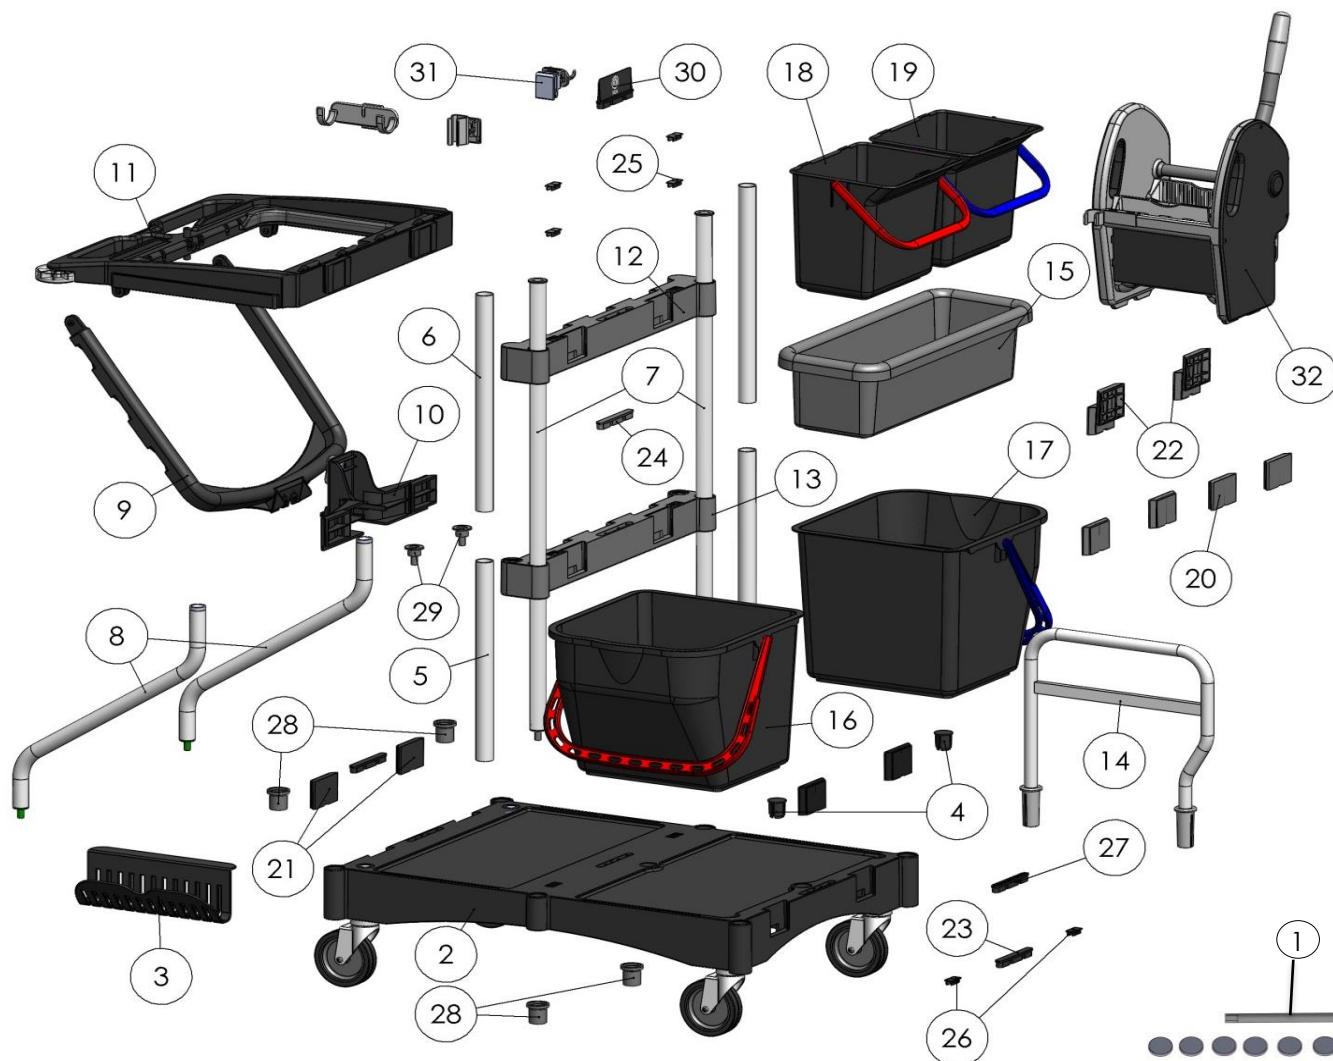

Code IPC	Code ICA	Description	Photos
CARR02780	E 274159CHAR	CHARIOT BRIX LIGHT SLIM BIG AVEC PRESSE	

N°	Code	Digit	Description	UM	Quantité
1	MPVR94818	0006	KIT COMPLETE DE BOUCHONS FERMETURE MONTAT ET CLÉ HEXAGONALE	NR	1
2	PMVR06657	0099	BASE BRIX SLIM COMPLETE AVEC 4 ROUES D. 100MM EN MÉTAL	NR	1
3	MPVR94835	0099	REPOSE BALAI	NR	1
4	MPVR94871	0099	INSERT ROND Ø25MM POUR BASE	NR	2
5	PRAL00115		TUBE D'ALUMINIUM MM 357 POUR BRIX LIGHT	NR	2
6	PRAL00116		TUBE D'ALUMINIUM MM 388 POUR BRIX LIGHT	NR	2
7	PRAL00081	0008	MONTANT TYPE 1 (L= 803 mm) EN ALUMINIUM ANODISÉ	NR	2
8	LAFN11432	0008	TUBE POUR BRIX LIGHT	NR	2
9	MPVR94630	0099	BRAS DE RENFORT	NR	1
10	MPVR94880	0099	ACCROCHE POUR BRAS DE RENFORT SUPPORT SAC	NR	1
11	MPVR94816	0099	SUPPORT SAC 120LT.	NR	1
12	MPVR10680	0008	ACCROCHE POUR BRIX LIGHT SUPÉRIEUR	NR	1

13	MPVR10853	0008	ACCROCHE POUR BRUX LIGHT INFÉRIEUR	NR	1
14	PMLA96093	0008	MONTANT SUPPORT PRESSE BRUX	NR	1
15	MPVR10852	0008	BAC PRODUIT	NR	1
16	SECC00055	0299	SEAU LT.15 AVEC ANSE ROUGE	NR	1
17	SECC00055	0599	SEAU LT.15 AVEC ANSE BLEUE	NR	1
18	SECC00056	0299	SEAU LT.6 AVEC ANSE ROUGE	NR	1
19	SECC00056	0599	SEAU LT.6 AVEC ANSE BLEUE	NR	1
20	MPVR94858	0008	CACHE QUEUE D'ARRONDE GRIS	NR	4
21	MPVR94858	0099	CACHE QUEUE D'ARRONDE NOIR	NR	4
22	MPVR10679	0008	CACHE QUEUE D'ARROND DOUBLE	NR	2
23	MPVR94857	0099	INSERT SIMPLE NOIR	NR	2
24	MPVR94857	0008	INSERT SIMPLE GRIS	NR	1
25	MPVR10683	0008	BOUCHON POUR ACCROCHE	NR	4
26	MPVR10683	0099	BOUCHON POUR ACCROCHE	NR	2
27	MPVR94856	0099	INSERT NOIR "MADE IN ITALY"	NR	1
28	MPVR10681	0008	INSERT POUR MONTANT	NR	4
29	MPVR10849	0008	BOUCHON POUR TUBE	NR	2
30	MPVR94875	0099	BANNIERE ICA + BRUX	NR	1
31	MPVR94819	0008	KIT PORTE MANCHE, OUTIL, ET ACCESSOIRES	NR	1
32	STRI00030	0699	PRESSE A MACHOIRES NOIRE	NR	1