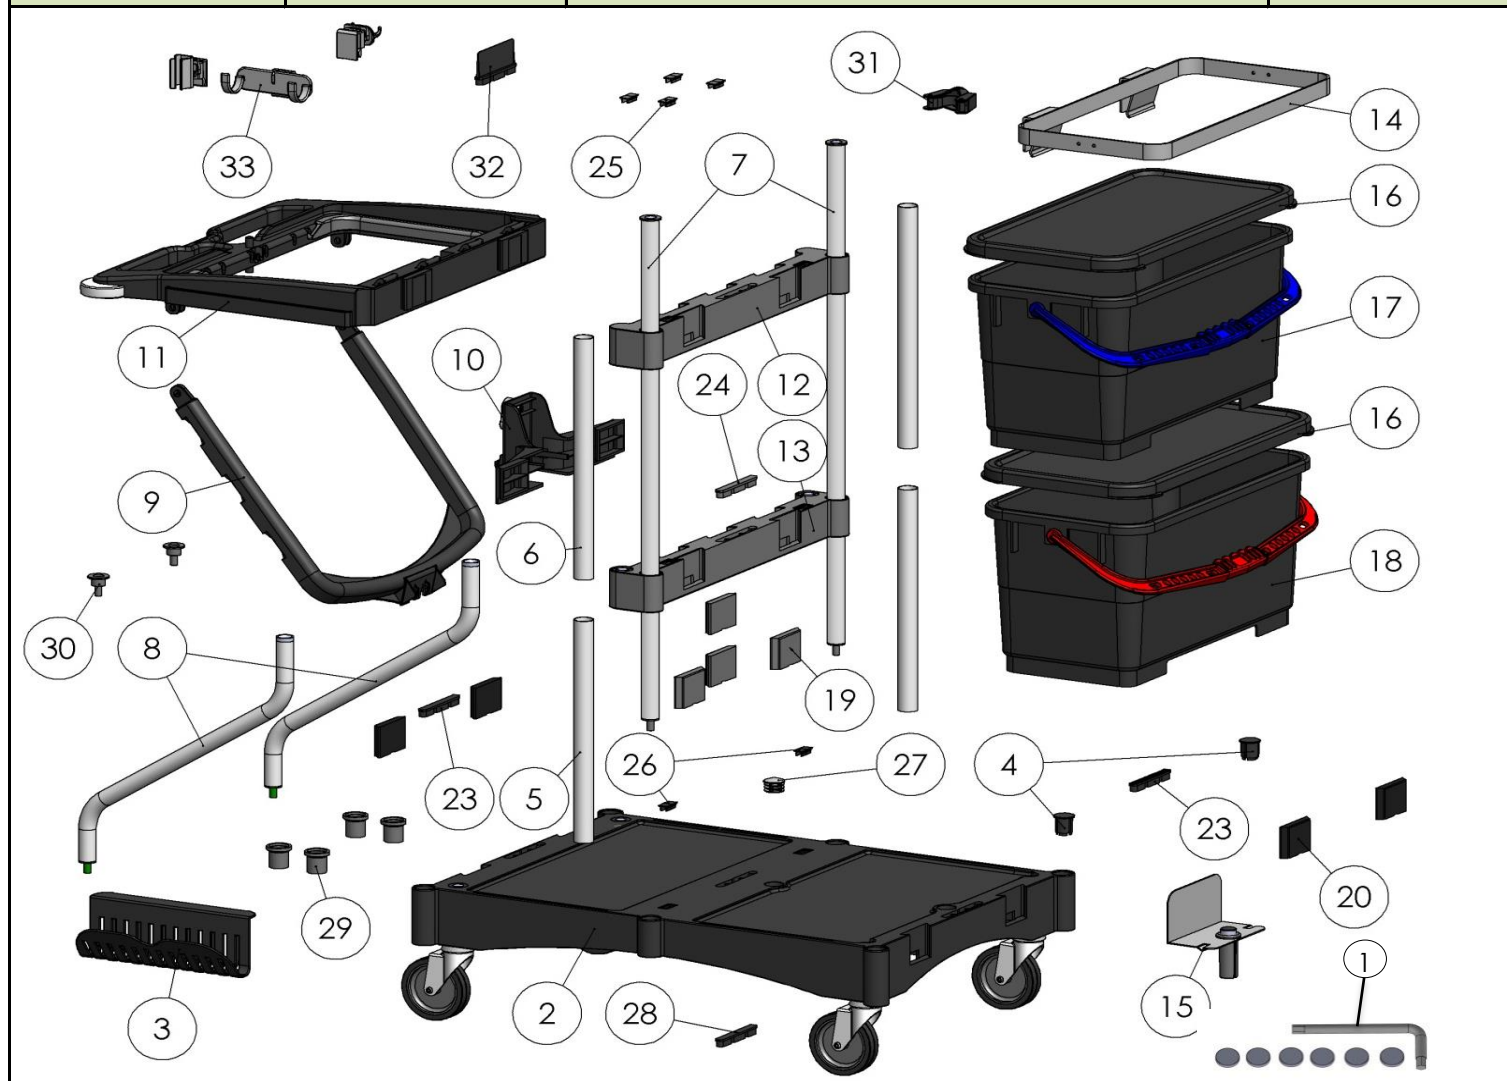

Code IPC	Code ICA	Description	Photos
CARR02781	E 274176CHAR	CHARIOT BRIX LIGHT SLIM PT BIG	

N°	Code	Digit	Description	UM	Quantité
1	MPVR94818	0006	KIT COMPLETE DE BOUCHONS FERMETURE MONTAT ET CLÉ HEXAGONALE	NR	1
2	PMVR06657	0099	BASE BRIX SLIM COMPLETE AVEC 4 ROUES D. 100MM EN MÉTAL	NR	1
3	MPVR94835	0099	REPOSE BALAI	NR	1
4	MPVR94871	0099	INSERT ROND Ø25MM POUR BASE	NR	2
5	PRAL00115		TUBE D'ALUMINIUM MM 357 POUR BRIX LIGHT	NR	2
6	PRAL00116		TUBE D'ALUMINIUM MM 388 POUR BRIX LIGHT	NR	2
7	PRAL00081	0008	MONTANT TYPE 1 (L= 803 mm) EN ALUMINIUM ANODISÉ	NR	2
8	LAFN11432	0008	TUBE POUR BRIX LIGHT	NR	2
9	MPVR94630	0099	BRAS DE RENFORT	NR	1
10	MPVR94880	0099	ACCROCHE POUR BRAS DE RENFORT SUPPORT SAC	NR	1
11	MPVR94816	0099	SUPPORT SAC 120LT.	NR	1
12	MPVR10680	0008	ACCROCHE POUR BRIX LIGHT SUPÉRIEUR	NR	1

13	MPVR10853	0008	ACCROCHE POUR BRIX LIGHT INFÉRIEUR	NR	1
14	COME00267	0008	SUPPORT HAUT POUR SEAU 22 LT.	NR	1
15	PMLA96095	0008	EQUERRE DE MAINTIEN SEAU 22 LT.	NR	1
16	SECC70043		COUVERCLE SEAU 22 LT. NOIR	NR	2
17	SECC70027	NNNB	SEAU 22 LT. NOIR AVEC ANSE BLEUE	NR	1
18	SECC70027	NNNR	SEAU 22 LT. NOIR AVEC ANSE ROUGE	NR	1
19	MPVR94858	0008	CACHE QUEUE D'ARRONDE GRIS	NR	4
20	MPVR94858	0099	CACHE QUEUE D'ARRONDE NOIR	NR	4
23	MPVR94857	0099	INSERT SIMPLE NOIR	NR	2
24	MPVR94857	0008	INSERT SIMPLE GRIS	NR	1
25	MPVR10683	0008	BOUCHON POUR ACCROCHE	NR	4
26	MPVR10683	0099	BOUCHON POUR ACCROCHE	NR	2
27	MPVR94704	0006	INSERT ROND Ø30MM POUR BASE	NR	1
28	MPVR94856	0099	INSERT NOIR "MADE IN ITALY"	NR	1
29	MPVR10681	0008	INSERT POUR MONTANT	NR	4
30	MPVR10849	0008	BOUCHON POUR TUBE	NR	2
31	MPVR94817	0013	TOOLFLEX	NR	1
32	MPVR94875	0099	BANNIERE ICA + BRIX	NR	1
33	MPVR94819	0008	KIT PORTE MANCHE, OUTIL, ET ACCESSOIRES	NR	1