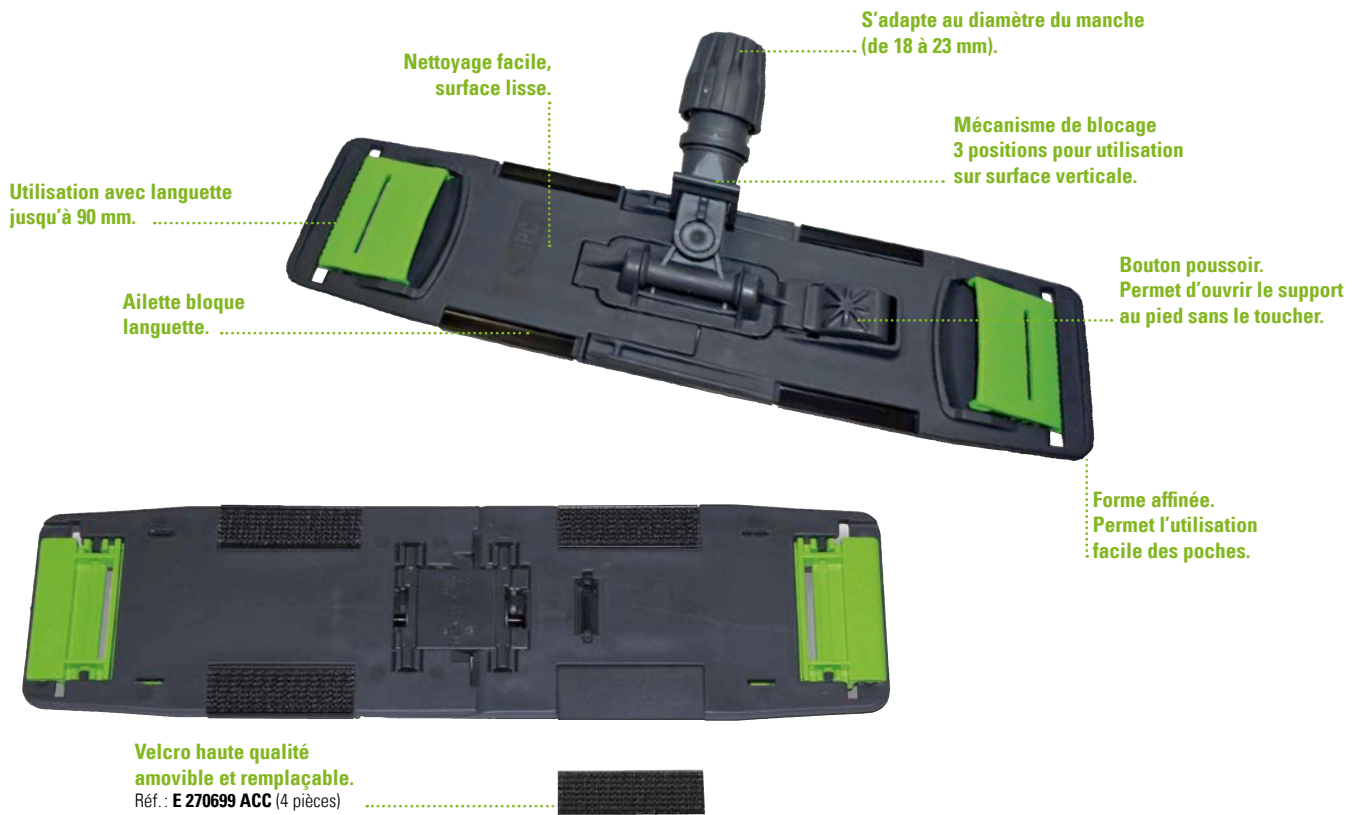

Olympic

Code	Modèle	Dimen. (cm)	Pièce/carton
E 270810SUPP	Support OLYMPIC vert poches languettes Velcro	40 X 11	10
E 270534FRAN	Frange coton 160 g poches + languettes + 6 céillelets + code couleur	40	50
E 270654FRAN	Frange microfibre grise Velcro + code couleur	40	50

Utilisation : lavage/désinfection/dépoussiérage.

DÉSINFECTION : Utilisez les franges avec poches.

Le concept de base doit utiliser un balai laveur pour chaque pièce (chambre) et/ou pour une zone maximale de mètres carrés 20/25, réduisant ainsi à un minimum le risque de la contamination bactérienne.

LAVAGE : Utilisez les franges à languettes.

Idéal pour essorage dans la presse, essorage sur toute sa longueur en ôtant avec le pied un seul côté de la frange.

LAVAGE/DÉSINFECTION :

Utilisez les franges Velcro adhérant au cadre facilement avec pression légère. Utiliser le pied pour enlever la frange afin d'éviter toute contamination du support par l'opérateur.

DÉPOUSSIÉRAGE :

En ajoutant la mousse appropriée, vous pouvez l'utiliser avec des tissus antistatiques imprégnés pour le dépoussiérage.

LES +

- * **Système révolutionnaire, qui augmente l'efficacité et la productivité au travail et vous permet aussi de combiner la réduction des coûts, gain de temps.**
- * **Structure extrêmement légère et fabriquée avec des surfaces lisses facilement nettoyables; il s'adapte à n'importe quel type de franges existant sur le marché et peut être utilisé pour le nettoyage de surfaces horizontales et verticales.**