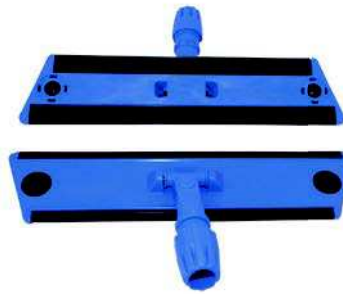

ICA

SUPPORTS ET FRANGES DE LAVAGE ET DÉSINFECTION

SUPPORT VELCRO ALU

CODE	cm	PIECES
E 270144SUPP	40	1
E 270145SUPP	60	1

SUPPORT DUPLEX CONFORT

CODE	cm	PIECES	TYPE
E 270400SUPP	40	1	CONNECTION UNIVERSELE
E 270405SUPP	55	1	CONNECTION UNIVERSELE

FRANGE COTON/POLYESTER QUALITE RING

CODE	CM	PIECE/CARTON	TYPE	COMPATIBLE AVEC	
				SUPPORT	CODE
E 270560FRAN	40	50	VELCRO	RAIL	E 270950SUPP
				VELCRO ALU	E 270144SUPP
				DUPLEX CONFORT	E 270400SUPP
E 270561FRAN	55	50	VELCRO	RAIL	E 270951SUPP
				VELCRO ALU	E 270145SUPP
				DUPLEX CONFORT	E 270405SUPP

LAVAGE DE SOLS / SEMELLE POUR SUPPORT RAIL ET POUR BANDEAU JETABLE

CODE
E 270444ACC

LAVAGE DE SOLS / BANDEAU DE LAVAGE JETABLE

CODE
E 270443 ACC

DOMAINE D'APPLICATION: Santé, Collectivité, Horeca
TYPE DE SURFACES: lisse
AVANTAGES: Usage Unique