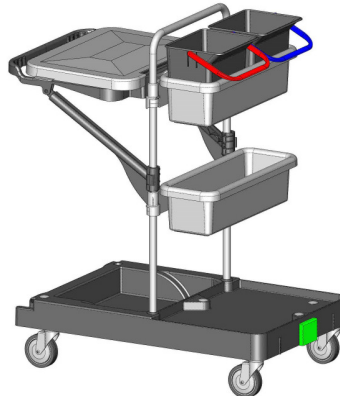

INTEGRAL 1
CHARIOT MÉNAGE-LAVAGE
sans couvercle

Pag. 1/2

FICHE TECHNIQUE

E 274048CHAR

Date: 15/12/2016

REV: 02

Dimensions chariot	cm. 52x85x112 h.
Poids chariot	13 Kg.
Dimensions carton	54x38x95,5 cm.

COUVERCLE EN OPTION

BASE		1x
Dimensions	cm. 83x52x8 h. (sans roues) cm. 83x52x20,5 h. (avec roues)	
Composition base	Polypropylène recyclé chargé talc	
Poids avec roues	7 Kg.	
Diamètre roues pivotantes	100 mm.	
Composition roues pivotantes	Acier zingué (support) caoutchouc synthétique et thermoplastique (roues)	
Pivot	10x30 mm.	

MONTANT		1x
Longueur	84,5 cm.	
Diamètre	22 mm.	
Epaisseur	1,5 mm.	
Poids	1,28 Kg.	
Composition	Acier traité Rilsan	
Caractéristiques	3 trous chaque côté	

EPAISSEUR		2x
Diamètre	22 mm.	
Longueur	7 cm.	
Poids	0,01 Kg.	
Composition	Polypropylène	

INTEGRAL 1
CHARIOT MÉNAGE-LAVAGE
sans couvercle

Pag. 2/2

FICHE TECHNIQUE

E 274048CHAR

Caractéristiques	Complet avec 2 clips sac poubelle Poignée de conduite
-------------------------	--

PLATEAU TYPE 3		2x
Dimensions intérieures	cm. 47x14,5x10 h.	
Dimensions extérieures	cm. 51,5x19x11 h.	
Poids	0,75 Kg.	
Composition	Polypropylène	