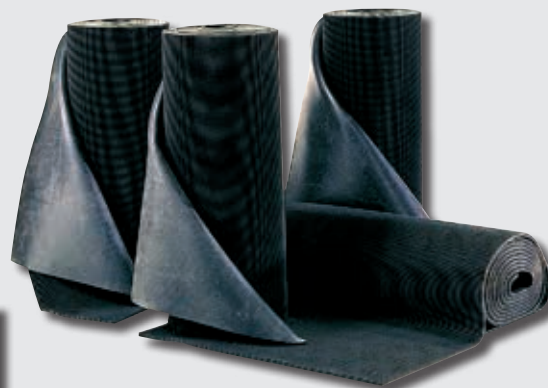

L'auto-nettoyeur hautes performances

Composition :

100 % caoutchouc naturel

Applications :

tapis d'extérieur grattant pour entrées avec ou sans fosse pour tous types d'établissements

Avantages :

- résistant au gel et au froid
- picots flexibles et rugueux qui enlèvent les salissures des semelles
- efficacité toute l'année, aussi bien l'hiver que l'été
- adhérence parfaite au sol
- bords biseautés pour une entrée sans fosse

Coloris :

noir

M51

Bordure

Tapis grattants

Référence	Dimensions	Epaisseur	Poids
Tapis picots en dimension standard avec bords biseautés :			
M2	355 x 530 mm	12 mm	0,9 kg/p
M42	450 x 750 mm	12 mm	1,72 kg/p
M51	600 x 800 mm	16 mm	6,0 kg/p
M51_L	600 x 800 mm	12 mm	3,2 kg/p
M52	800 x 1000 mm	16 mm	11,0 kg/p
M52_L	800 x 1000 mm	12 mm	6,0 kg/p
M53	900 x 1800 mm	16 mm	22,0 kg/p
M53_L	900 x 1800 mm	12 mm	13,0 kg/p
Tapis picots en rouleau :			
M54	1,0 x 8,0 m	16 mm	13,5 kg/m ²
M55*	1,6 x 6,0 m	16 mm	12,0 kg/m ²
M56	1,0 x 10,0 m	11 mm	7,0 kg/m ²