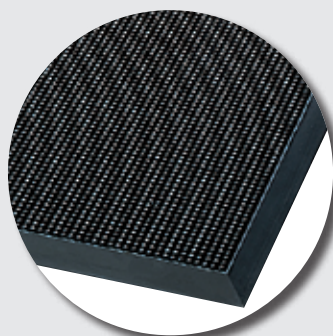

L'auto-nettoyeur hautes performances

Composition :

100 % caoutchouc naturel

Applications :

tapis d'extérieur grattant pour entrées avec ou sans fosse pour tous types d'établissements

Avantages :

- résistant au gel et au froid
- picots flexibles et rugueux qui enlèvent les salissures des semelles
- efficacité toute l'année, aussi bien l'hiver que l'été
- adhérence parfaite au sol
- bords biseautés pour une entrée sans fosse

Coloris :

noir

M51

Bordure

Tapis grattants

Référence	Dimensions	Epaisseur	Poids
Tapis picots en dimension standard avec bords biseautés :			
M2	355 x 530 mm	12 mm	0,9 kg/p
M42	450 x 750 mm	12 mm	1,72 kg/p
M51	600 x 800 mm	16 mm	6,0 kg/p
M51_L	600 x 800 mm	12 mm	3,2 kg/p
M52	800 x 1000 mm	16 mm	11,0 kg/p
M52_L	800 x 1000 mm	12 mm	6,0 kg/p
M53	900 x 1800 mm	16 mm	22,0 kg/p
M53_L	900 x 1800 mm	12 mm	13,0 kg/p
Tapis picots en rouleau :			
M54	1,0 x 8,0 m	16 mm	13,5 kg/m ²
M55*	1,6 x 6,0 m	16 mm	12,0 kg/m ²
M56	1,0 x 10,0 m	11 mm	7,0 kg/m ²