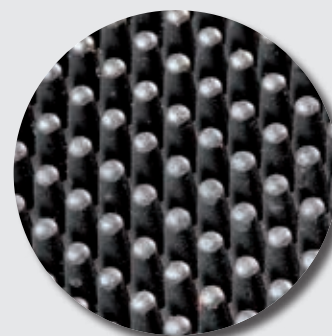

L'auto-nettoyeur hautes performances

Composition :

100 % caoutchouc naturel

Applications :

tapis d'extérieur grattant pour entrées avec ou sans fosse pour tous types d'établissements

Avantages :

- résistant au gel et au froid
- picots flexibles et rugueux qui enlèvent les salissures des semelles
- efficacité toute l'année, aussi bien l'hiver que l'été
- adhérence parfaite au sol
- bords biseautés pour une entrée sans fosse

Coloris :

noir

M51

Bordure

Tapis grattants

Référence	Dimensions	Epaisseur	Poids
Tapis picots en dimension standard avec bords biseautés :			
M2	355 x 530 mm	12 mm	0,9 kg/p
M42	450 x 750 mm	12 mm	1,72 kg/p
M51	600 x 800 mm	16 mm	6,0 kg/p
M51_L	600 x 800 mm	12 mm	3,2 kg/p
M52	800 x 1000 mm	16 mm	11,0 kg/p
M52_L	800 x 1000 mm	12 mm	6,0 kg/p
M53	900 x 1800 mm	16 mm	22,0 kg/p
M53_L	900 x 1800 mm	12 mm	13,0 kg/p
Tapis picots en rouleau :			
M54	1,0 x 8,0 m	16 mm	13,5 kg/m ²
M55*	1,6 x 6,0 m	16 mm	12,0 kg/m ²
M56	1,0 x 10,0 m	11 mm	7,0 kg/m ²