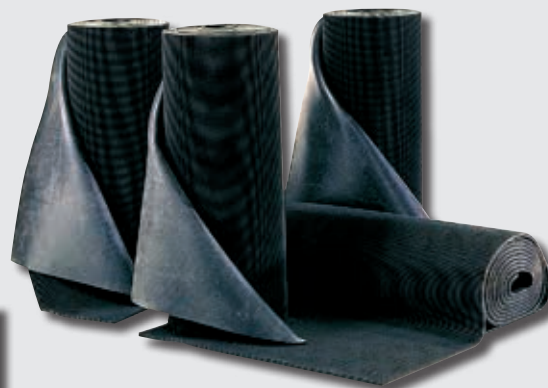

L'auto-nettoyeur hautes performances

Composition :

100 % caoutchouc naturel

Applications :

tapis d'extérieur grattant pour entrées avec ou sans fosse pour tous types d'établissements

Avantages :

- résistant au gel et au froid
- picots flexibles et rugueux qui enlèvent les salissures des semelles
- efficacité toute l'année, aussi bien l'hiver que l'été
- adhérence parfaite au sol
- bords biseautés pour une entrée sans fosse

Coloris :

noir

M51

Bordure

Tapis grattants

Référence	Dimensions	Epaisseur	Poids
Tapis picots en dimension standard avec bords biseautés :			
M2	355 x 530 mm	12 mm	0,9 kg/p
M42	450 x 750 mm	12 mm	1,72 kg/p
M51	600 x 800 mm	16 mm	6,0 kg/p
M51_L	600 x 800 mm	12 mm	3,2 kg/p
M52	800 x 1000 mm	16 mm	11,0 kg/p
M52_L	800 x 1000 mm	12 mm	6,0 kg/p
M53	900 x 1800 mm	16 mm	22,0 kg/p
M53_L	900 x 1800 mm	12 mm	13,0 kg/p
Tapis picots en rouleau :			
M54	1,0 x 8,0 m	16 mm	13,5 kg/m ²
M55*	1,6 x 6,0 m	16 mm	12,0 kg/m ²
M56	1,0 x 10,0 m	11 mm	7,0 kg/m ²

* disponible jusqu'à l'épuisement du stock

Extérieur

Grattant

Trafic intense
Pour l'épaisseur
16 mm

Lavage
haute pression

Garantie
3
ans
Pour l'épaisseur
16 mm

Résistant
aux UV

100%
CAOUT
CHOUC