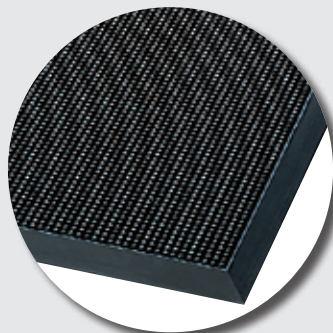

L'auto-nettoyeur hautes performances

Composition :

100 % caoutchouc naturel

Applications :

tapis d'extérieur grattant pour entrées avec ou sans fosse pour tous types d'établissements

Avantages :

- résistant au gel et au froid
- picots flexibles et rugueux qui enlèvent les salissures des semelles
- efficacité toute l'année, aussi bien l'hiver que l'été
- adhérence parfaite au sol
- bords biseautés pour une entrée sans fosse

Coloris :

noir

M51

Bordure

Tapis grattants

Référence	Dimensions	Epaisseur	Poids
Tapis picots en dimension standard avec bords biseautés :			
M2	355 x 530 mm	12 mm	0,9 kg/p
M42	450 x 750 mm	12 mm	1,72 kg/p
M51	600 x 800 mm	16 mm	6,0 kg/p
M51_L	600 x 800 mm	12 mm	3,2 kg/p
M52	800 x 1000 mm	16 mm	11,0 kg/p
M52_L	800 x 1000 mm	12 mm	6,0 kg/p
M53	900 x 1800 mm	16 mm	22,0 kg/p
M53_L	900 x 1800 mm	12 mm	13,0 kg/p
Tapis picots en rouleau :			
M54	1,0 x 8,0 m	16 mm	13,5 kg/m ²
M55*	1,6 x 6,0 m	16 mm	12,0 kg/m ²
M56	1,0 x 10,0 m	11 mm	7,0 kg/m ²

* disponible jusqu'à l'épuisement du stock

Extérieur

Grattant

Trafic intense
Pour l'épaisseur
16 mm

Lavage
haute pression

Garantie
3
ans
Pour l'épaisseur
16 mm

Résistant
aux UV

100%
CAOUT
CHOUC