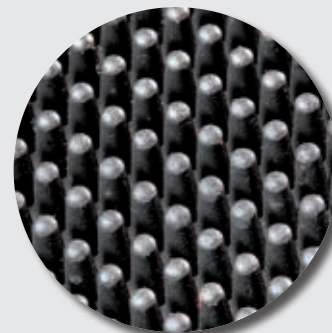

L'auto-nettoyeur hautes performances

Composition :

100 % caoutchouc naturel

Applications :

tapis d'extérieur grattant pour entrées avec ou sans fosse pour tous types d'établissements

Avantages :

- résistant au gel et au froid
- picots flexibles et rugueux qui enlèvent les salissures des semelles
- efficacité toute l'année, aussi bien l'hiver que l'été
- adhérence parfaite au sol
- bords biseautés pour une entrée sans fosse

Coloris :

noir

M51

Bordure

Tapis grattants

Référence	Dimensions	Epaisseur	Poids
Tapis picots en dimension standard avec bords biseautés :			
M2	355 x 530 mm	12 mm	0,9 kg/p
M42	450 x 750 mm	12 mm	1,72 kg/p
M51	600 x 800 mm	16 mm	6,0 kg/p
M51_L	600 x 800 mm	12 mm	3,2 kg/p
M52	800 x 1000 mm	16 mm	11,0 kg/p
M52_L	800 x 1000 mm	12 mm	6,0 kg/p
M53	900 x 1800 mm	16 mm	22,0 kg/p
M53_L	900 x 1800 mm	12 mm	13,0 kg/p
Tapis picots en rouleau :			
M54	1,0 x 8,0 m	16 mm	13,5 kg/m ²
M55*	1,6 x 6,0 m	16 mm	12,0 kg/m ²
M56	1,0 x 10,0 m	11 mm	7,0 kg/m ²

* disponible jusqu'à l'épuisement du stock

Extérieur

Grattant

Trafic intense
Pour l'épaisseur
16 mm

Lavage
haute pression

Garantie
3
ans
Pour l'épaisseur
16 mm

Résistant
aux UV

100%
CAOUT
CHOUC