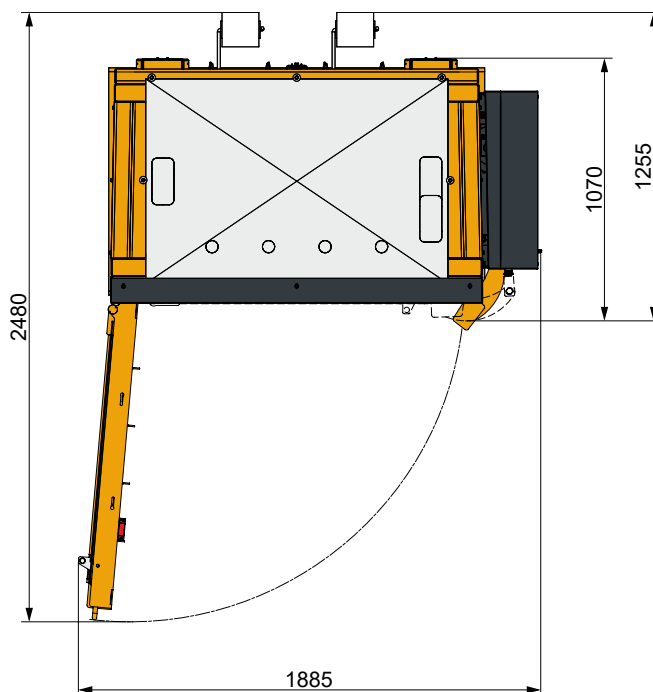

### Specifications techniques

Taille max. des balles, LxPxH (mm)	1200 x 800 x 800
Ouverture de chargt, LxP (mm)	1090 x 530
Alimentation électrique	3x400V 50Hz 16A
Moteur (kW)	4.0
Durée du cycle (sec)	23
Dimensions, LxPxH (mm)	1760 x 1255 x 1995
Poids (kg)	1410
Course du vérin (mm)	950
Nombre d'attaches	4
Type d'attache	Ficelle / Fil d'acier
Voyant de balle pleine	Oui
Éjection balle	Automatique