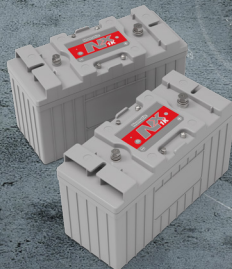

TRL720

Cette machine sans fil offre une plus grande autonomie, une largeur de brossage de 720 mm et un système de chargement embarqué. Conçue pour offrir un service long, simple et fiable, jour après jour, avec des résultats puissants et professionnels, quel que soit l'environnement.

CONTRÔLE complet du nettoyage

Contrôle de la vitesse entièrement réglable, accès facile aux batteries et aux fusibles et changement simple des brosses.

SOL SEC, PROPRE & SÛR en Quelques Minutes

Des résultats de nettoyage constants, rapides et de haute qualité, où qu'ils soient nécessaires.

Chargement RAPIDE ET FLEXIBLE

La dernière technologie NX1K permet un chargement rapide avec une flexibilité des batteries.

Nettoyez PLUS LONGTEMPS

Avec une capacité de 120 litres et une autonomie de 8 heures, la TRL720 vous permet de nettoyer plus longtemps.

Nu-Assist

Avec l'application Nu-Assist à portée de main, vous et votre équipe avez accès 24/7 à des formations multilingues, à des solutions de dépannage et à du contenu de maintenance depuis n'importe quel appareil, augmentant ainsi la productivité du nettoyage.

Nouvelle génération de batteries Lithium

Durée de Vie 4x plus
Longue que les que les
Batteries au Plomb*
Technologie Avancée et
Sûre du Lithium-phosphate
Chargement Flexible
4000 Cycles de Charge
Puissance longue durée†

Accessoires et pièces de rechange

Une gamme complète d'accessoires et de pièces de rechange est disponible pour obtenir des résultats professionnels, quel que soit le défi.