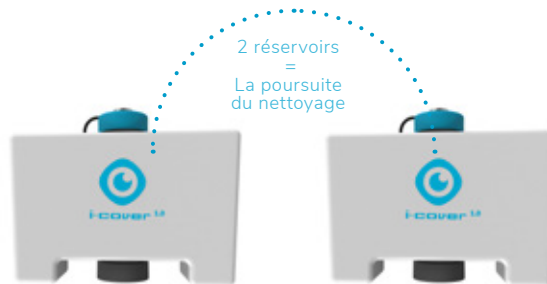

Le i-cover sans fil est un générateur perfectionné de gouttelettes froides conçu pour rendre votre travail de désinfection rapide, efficace et précis. Il suffit de remplir le réservoir avec un des produits de notre gamme de liquides écologiques et sûrs, d'appuyer sur la gâchette et de commencer.

### Deux versions

L'i-cover est disponible en deux versions : i-cover 1.0 et 2.5. La différence ? Ils ont des réservoirs de capacité différente.

### Large jet de pulvérisation

Meilleure couverture grâce à des buses spécifiques, un large ventilateur de pulvérisation génère un nettoyage plus rapide.

L'i-cover 1.0 dispose d'un réservoir amovible